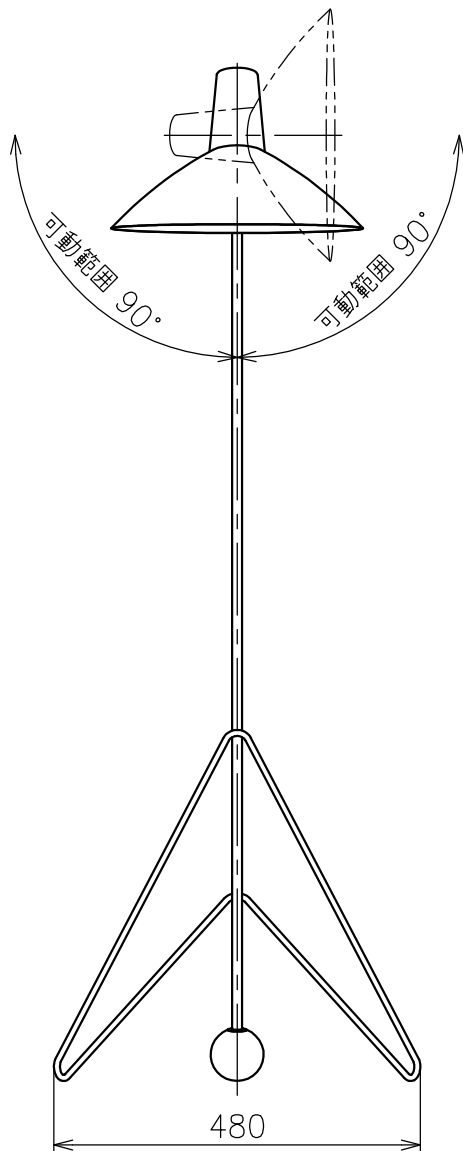

&Tradition®

TRIPOD FLOOR 2 HM8

△ 安全上のご注意

この器具は非防水です。湿気の多い場所や屋外では使用しないでください。転倒・落下して危険が生じるおそれのある場所には設置しないでください。湿度および周囲温度の高い場所では長時間使用しないでください。

色種欄

品番	② ③
057000000261	ブラック
057000000262	ホワイト

7					・定格電圧100V ・ランプ別売	尺度 1/10	品番 上記	川崎 林物産		
6	スイッチ	樹脂	1	黒色 125V 3A						
5	コード	樹脂	1	黒色 300V 長さ2m		質量 4.0 kg	光源 E26 電球型LEDランプ LDA8型×1			
4	プラグ	樹脂	1	黒色 125V 7A						
3	ステム	鋼	1	色種欄参照		検印 尾瀨	印			
2	シェード	アルミ	1	色種欄参照						
1	ソケット	磁器	1	E26 300V 6A	作成日	2024.12.27				
部番	品名	材質	数量	備考						

単位：mm 第三角法 (JIS A-4) ・本品の規格および外観は改良のため予告なしに変更する事がありますので、あらかじめご了承ください。