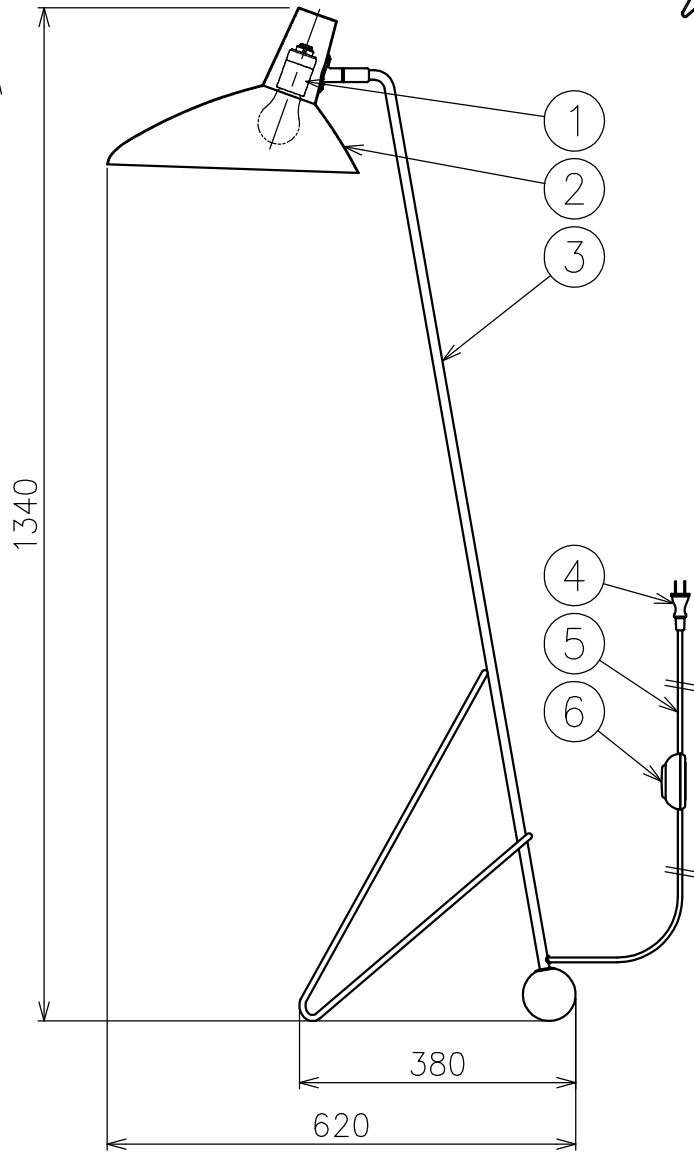

&Tradition®

TRIPOD FLOOR 2 HM8

△ 安全上のご注意

この器具は非防水です。湿気の多い場所や屋外では使用しないでください。転倒・落下して危険が生じるおそれのある場所には設置しないでください。湿度および周囲温度の高い場所では長時間使用しないでください。

色種欄

品番	② ③
057000000261	ブラック
057000000262	ホワイト

7					・定格電圧100V ・ランプ別売	尺度 1/10	品番 上記	川崎 林物産		
6	スイッチ	樹脂	1	黒色 125V 3A						
5	コード	樹脂	1	黒色 300V 長さ2m		質量 4.0 kg	光源 E26 電球型LEDランプ LDA8型×1			
4	プラグ	樹脂	1	黒色 125V 7A						
3	ステム	鋼	1	色種欄参照		検印 尾瀨	印			
2	シェード	アルミ	1	色種欄参照						
1	ソケット	磁器	1	E26 300V 6A	作成日	2024.12.27				
部番	品名	材質	数量	備考						

単位：mm 第三角法 (JIS A-4) ・本品の規格および外観は改良のため予告なしに変更する事がありますので、あらかじめご了承ください。