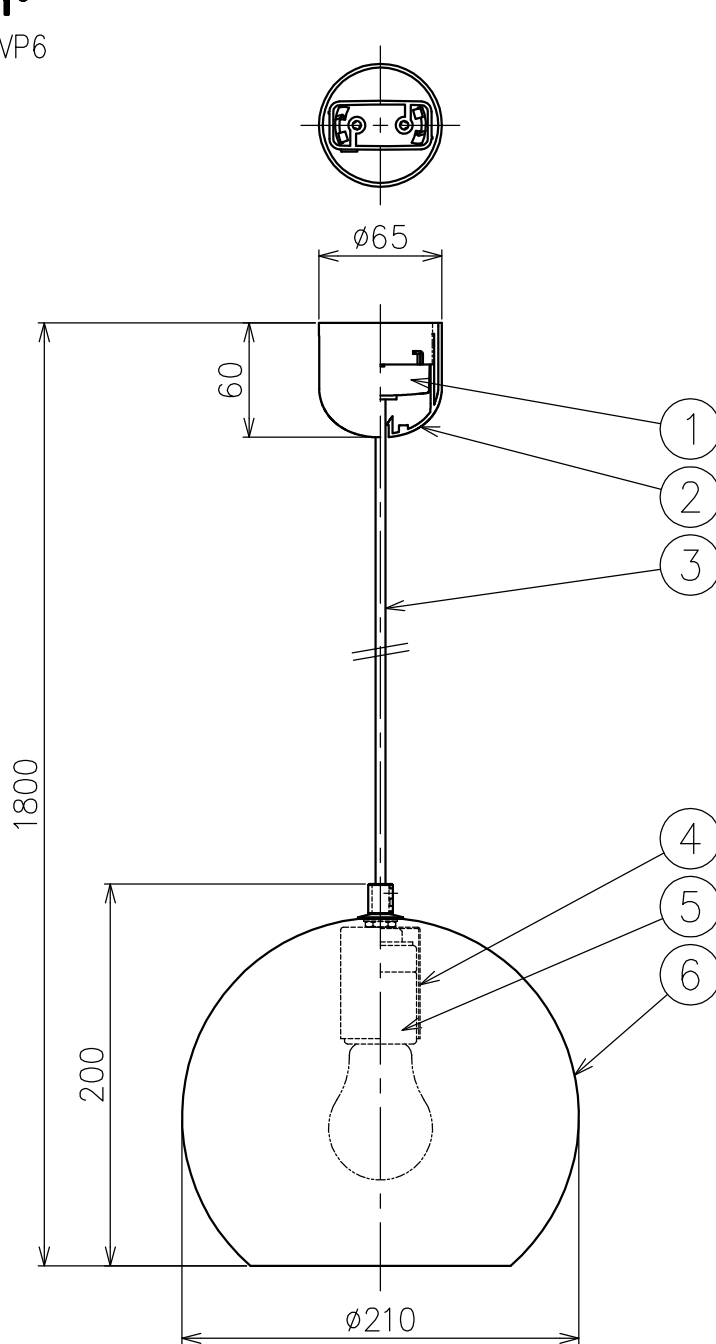

&Tradition®

TOPAN PENDANT VP6

色種欄

品番	⑥	②	③
057000000130	ライトブルー	ホワイト	ホワイト
057000000131	マットホワイト	ホワイト	ホワイト
057000000132	マスタード	ブラック	ブラック
057000000133	レッドブラウン	ブラック	ブラック
057000000134	マットブラック	ブラック	ブラック

△安全上のご注意

- ・この器具は非防水です。湿気の多い場所や屋外では使用しないでください。
- ・天井取付専用器具です。傾斜天井には取り付けしないでください。
- ・落下して危険が生じるおそれのある場所には設置しないでください。
- ・湿度および周囲温度の高い場所では長時間使用しないでください。

7					・定格電圧100V ・ランプ別売 ・取付簡易型 ・適合LED:E26 LDA5型	尺度 1/4	品番 上記	光源 E26 普通ランプ シリカ 40W形×1		
6	シェード	アルミ	1	色種欄参照						
5	ソケット	磁器	1	E17 300V 1A						
4	ソケットカバー	鋼	1	白色塗装						
3	コード	耐熱ビニル	1	色種欄参照						
2	フランジ	樹脂	1	色種欄参照						
1	引掛シーリングキャップ	樹脂	1	125V 6A						
部番	品名	材質	数量	備考	作成日	2022.02.21				
					検印	西澤				印

単位:mm 第三角法 (JIS A-4) ・本品の規格および外観は改良のため予告なしに変更する事がありますので、あらかじめご了承ください。