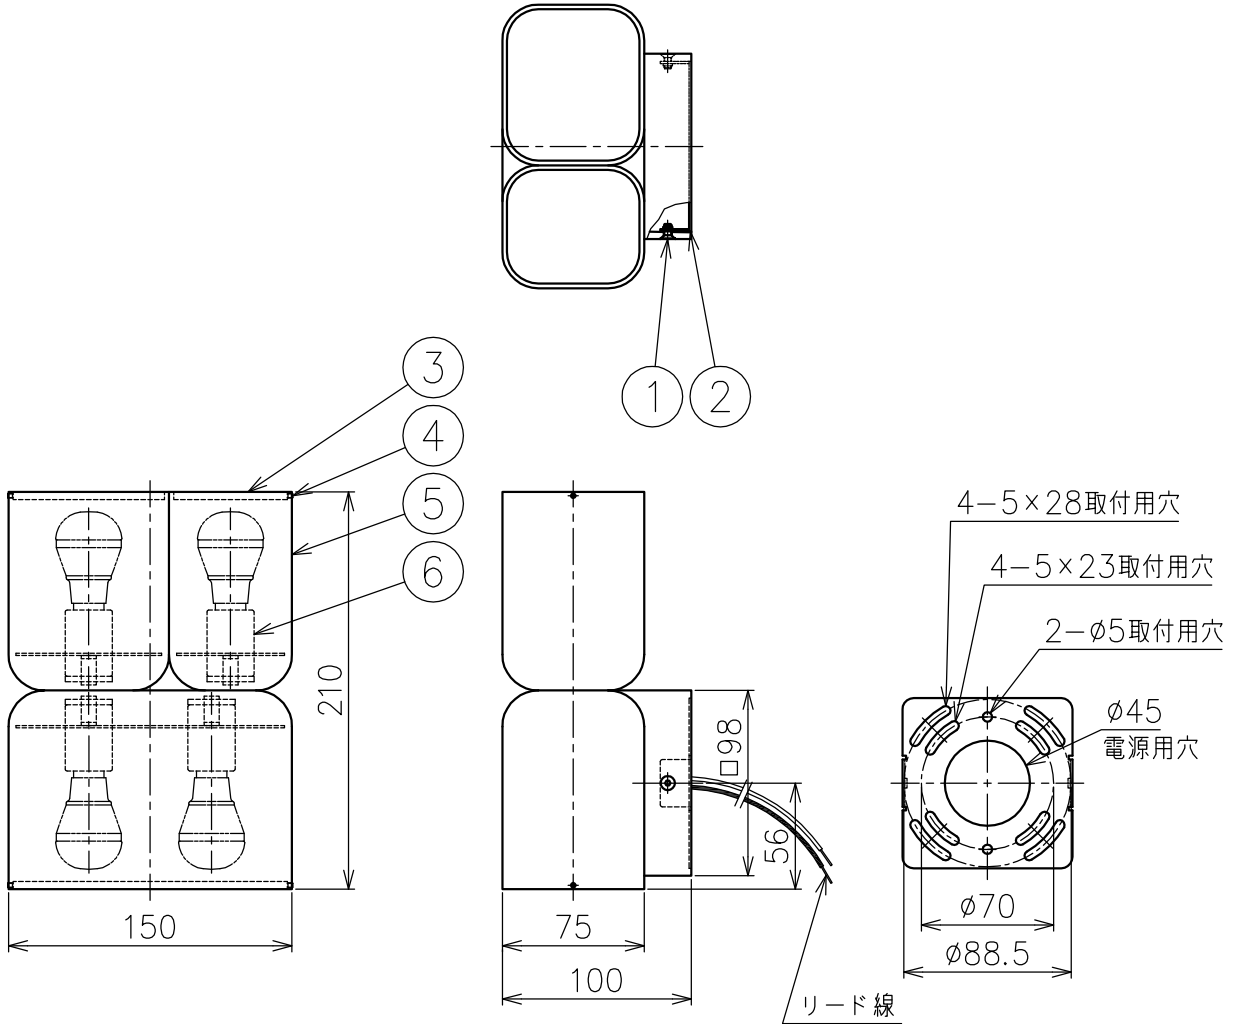

# &Tradition®

TABATA WALL LN10

**付属品**

・六角レンチ：0.89mm / 1ヶ

**色種欄**

品番	⑤
057000000158	ブラック
057000000159	シルクグレー
057000000160	ダークバーガンディー

**△安全上のご注意**

- ・この器具は非防水です。湿気の多い場所や屋外では使用しないでください。
- ・壁面取付専用器具です。天井面には取付しないでください。
- ・湿度および周囲温度の高い場所では長時間使用しないでください。

7					・定格電圧100V ・ランプ別売	尺度 1/4	品番 上記	E17 電球型LEDランプ LDA4型×4		
6	ソケット	磁器	4	E17 300V 1A						
5	本体	アルミ	1	色種欄参照、パウダーコーティング加工						
4	カバー固定ネジ	鋼	4	M2.5						
3	カバー	アクリル	3	乳白色、つや消し加工						
2	取付板	鋼	1	クロメート処理	検印 加藤 印	川崎				
1	本体固定ネジ	鋼	2	M4						
部番	品名	材質	数量	備考	作成日	2022.12.12				

単位：mm 第三角法 (JIS A-4) ・本品の規格および外観は改良のため予告なしに変更する事がありますので、あらかじめご了承ください。