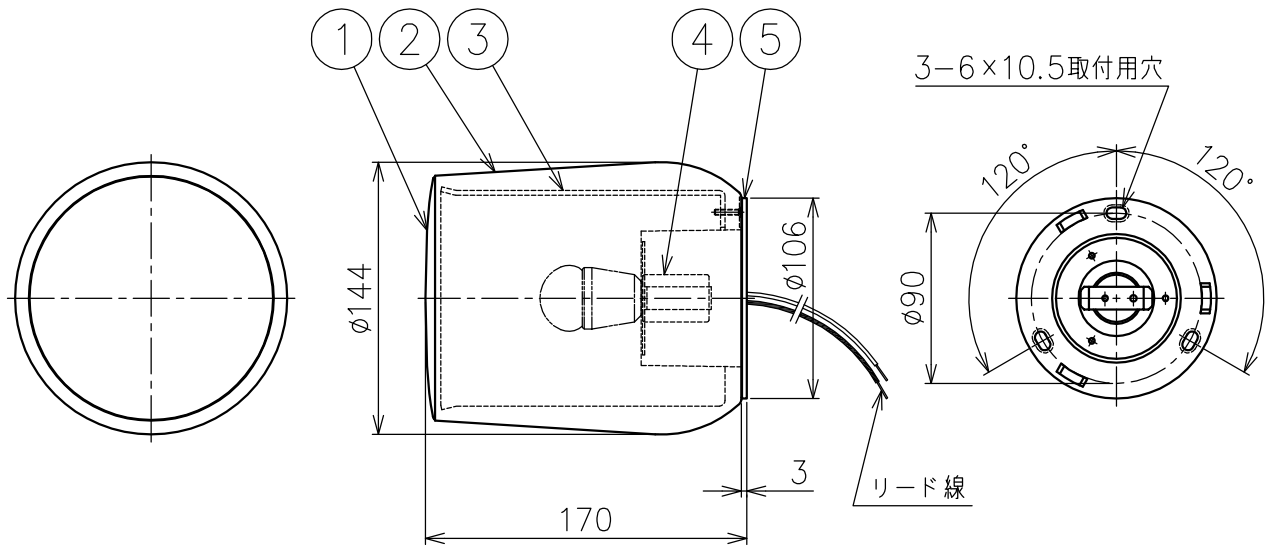

&Tradition®

PASSEPARTOUT WALL JH10

△安全上のご注意

- ・この器具は非防水です。湿気の多い場所や屋外では使用しないでください。
- ・壁面、天井取付器具です。傾斜天井には取り付けしないでください。
- ・落下して危険が生じるおそれのある場所には設置しないでください。
- ・湿度および周囲温度の高い場所では長時間使用しないでください。

色種欄

品番	②
057000000117	ブロンズプラス
057000000118	ゴールド

7					・定格電圧100V ・ランプ別売	尺度 1/4 質量 0.6 kg 検印 西澤 印	品番 上記 光源 E17 電球型LEDランプ LDA4型×1	川崎 印
6								
5	本体	アルミ	1	白色塗装				
4	ソケット	磁器	1	E17 300V 1A				
3	インナーシェード	ABS	1	白色	作成日 2022.11.28	 林物産		
2	シェード	アルミ	1	色種欄参照				
1	シェードカバー	ポリカーボネート	1	乳白色				
部番	品名	材質	数量	備考				