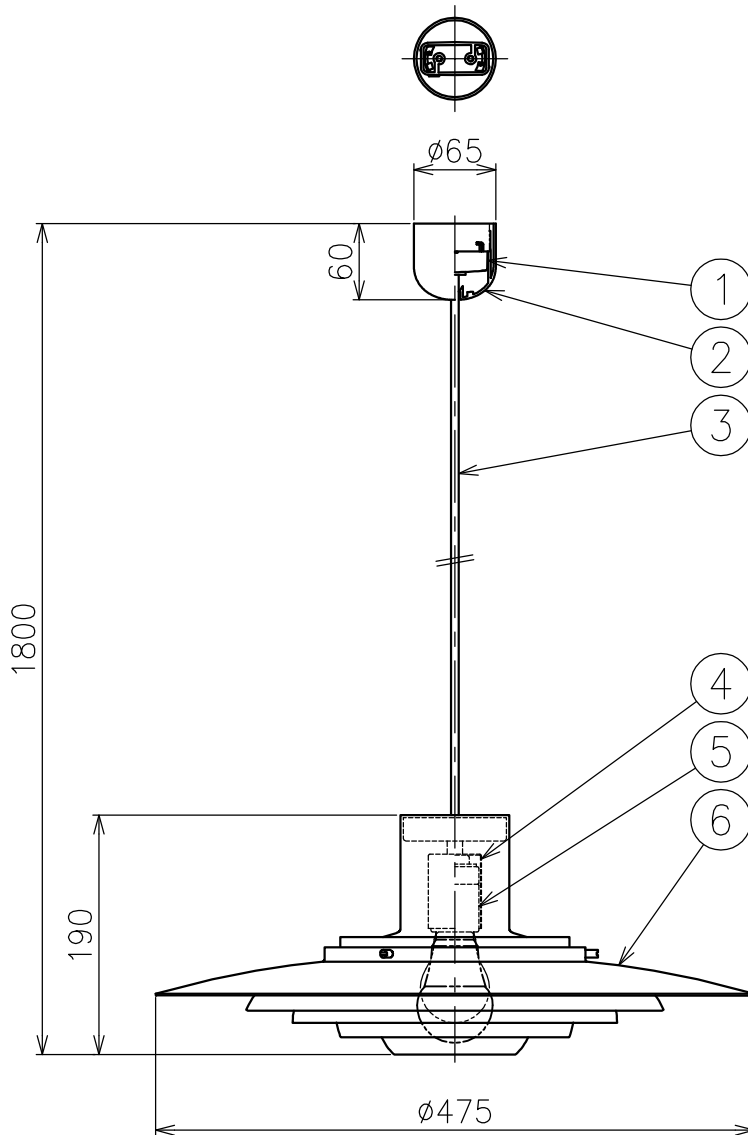

&Tradition®

P376 PENDANT KF1

△ 安全上のご注意

- ・この器具は非防水です。湿気の多い場所や屋外では使用しないでください。
- ・天井取付専用器具です。傾斜天井には取り付けしないでください。
- ・落下して危険が生じるおそれのある場所には設置しないでください。
- ・湿度および周囲温度の高い場所では長時間使用しないでください。

色種欄

品番	⑥	②	③
057000000113	アルミニウム	ブラック	ブラック
057000000114	マットホワイト	ホワイト	ホワイト

7					・定格電圧100V ・ランプ別売 ・取付簡易型 ・適合LED:E26 LDA12型	尺度 1/6	品番 上記	E26 普通ランプ シリカ 60W形×1								
6	シェード	アルミ	1	色種欄参照							質量 1.5 kg	光源	川崎			
5	ソケット	磁器	1	E26 300V 6A												検印 尾瀧 印
4	ソケットカバー	鋼	1	白色塗装												
3	コード	耐熱ビニル	1	色種欄参照												
2	フランジ	樹脂	1	色種欄参照												
1	引掛シーリングキャップ	樹脂	1	125V 6A		作成日	2023.11.10		林物産							
部番	品名	材質	数量	備考												

単位：mm 第三角法 (JIS A-4) ・本品の規格および外観は改良のため予告なしに変更する事がありますので、あらかじめご了承ください。