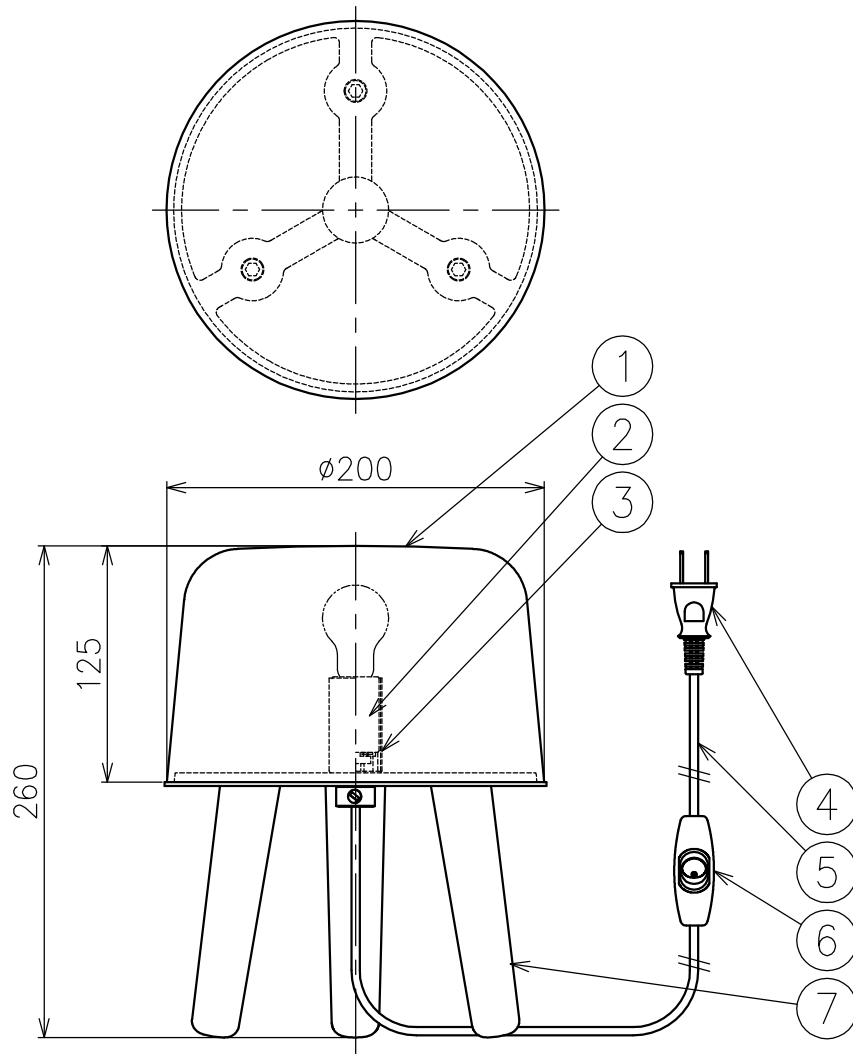

&Tradition®

MILK TABLE NA1

△ 安全上のご注意

- ・この器具は非防水です。湿気の多い場所や屋外では使用しないでください。
- ・転倒・落下して危険が生じるおそれのある場所には設置しないでください。
- ・湿度および周囲温度の高い場所では長時間使用しないでください。

色種欄

品番	⑦
057000000110	ナチュラル
057000000111	スモーク

7	ベース（脚）	木	3	色種欄参照	・定格電圧100V ・ランプ別売 ・適合LED：E17 LDA4型	尺度 1/4	品番 上記	E17 ミニクリプトンランプ ホワイト 40W形×1					
6	スイッチ	樹脂	1	黒色 250V 3A							質量 1.0 kg	光源	検印 西澤 印 松本
5	コード	樹脂	1	黒色 300V 長さ2m									
4	プラグ	樹脂	1	黒色 125V 7A		作成日 2022.02.21							
3	ソケットカバー	鋼	1	白色塗装									
2	ソケット	樹脂	1	E17 300V 1A									
1	シェード	ガラス	1	乳白色									
部番	品名	材質	数量	備考									

単位：mm 第三角法（JIS A-4） ・本品の規格および外観は改良のため予告なしに変更する事がありますので、あらかじめご了承ください。