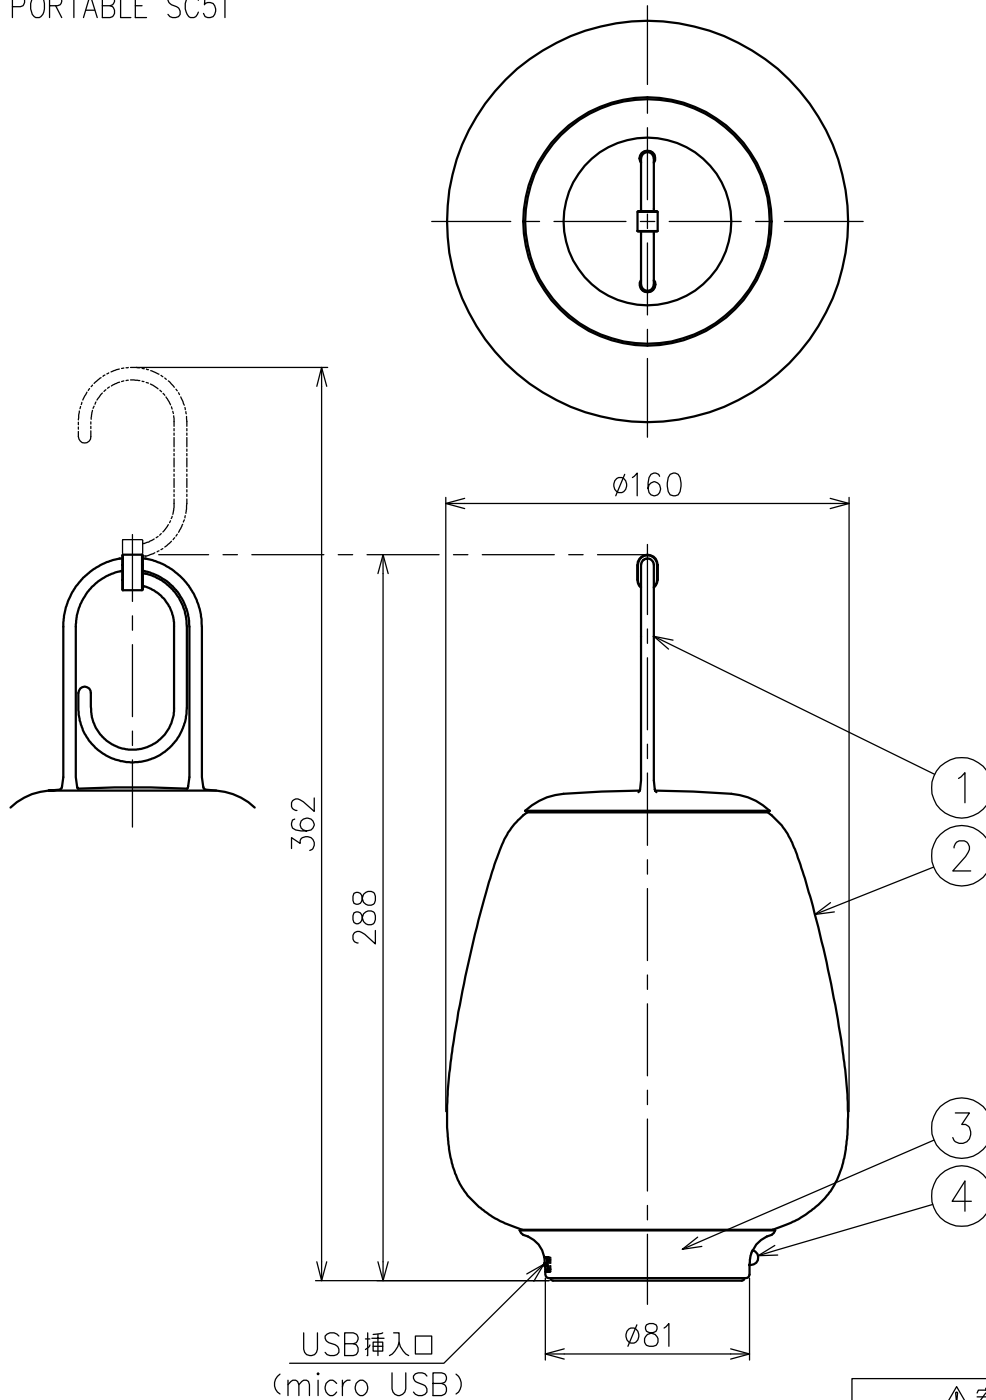

&Tradition®

LUCCA PORTABLE SC51

△安全上のご注意

- ・この器具は非防水です。湿気の多い場所や屋外では使用しないでください。
- ・転倒・落下して危険が生じるおそれのある場所には設置しないでください。
- ・湿度および周囲温度の高い場所では長時間使用しないでください。

色種欄

品番	① ③
057000000101	ブラック
057000000102	マルーン
057000000103	モスグリーン

7					・定格入力：DC5V 1A ・蓄電池内蔵 ・USBケーブル付	尺度	1/3	品番	上記		
6							質量		1.0 kg	光源	LEDモジュール(交換不可) 2700K 2.5W×1
5						検印		西澤	印		印
4	スイッチ	樹脂	1	黒色							
3	ベース	銅	1	色種欄参照							
2	シェード	ガラス	1	乳白色							
1	ハンドル	銅	1	色種欄参照		作成日	2022.01.19				
部番	品名	材質	数量	備考							

単位：mm 第三角法 (JIS A-4) ・本品の規格および外観は改良のため予告なしに変更する事がありますので、あらかじめご了承ください。