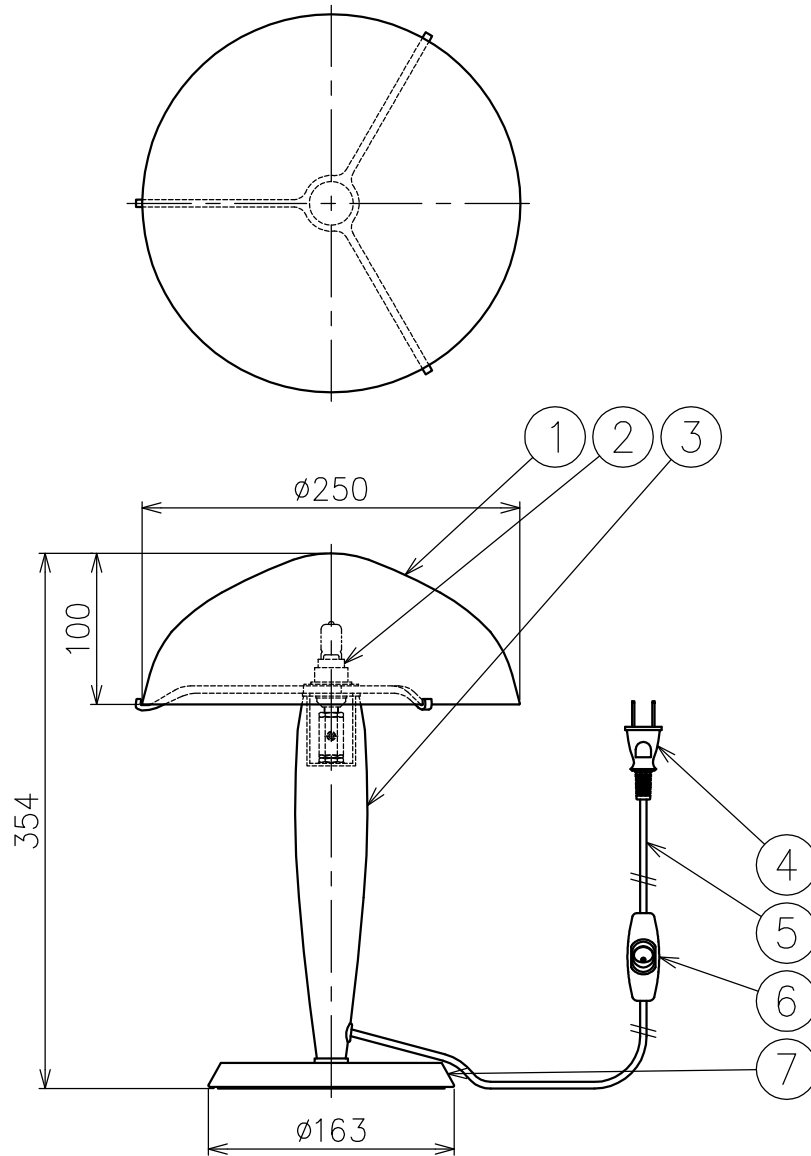

### △ 安全上のご注意

- ・この器具は非防水です。湿気の多い場所や屋外では使用しないでください。
- ・転倒・落下して危険が生じるおそれのある場所には設置しないでください。
- ・湿度および周囲温度の高い場所では長時間使用しないでください。

7	ベース	石	1	クリームマーブル	・定格電圧100V ・ランプ別売 ・適合LED：G9-3WR	尺度	1/5	品番	057000000176		
6	スイッチ	樹脂	1	黒色 250V 3A							
5	コード	樹脂	1	黒色 300V 長さ2m		検印	尾 瀧	印	印	川 崎	
4	プラグ	樹脂	1	黒色 125V 7A							
3	ステム	木	1	ウォールナット							
2	ソケット	磁器	1	G9		作成日	2023.06.20				
1	シェード	ガラス	1	乳白色							
部番	品名	材質	数量	備考							

単位：mm 第三角法 (JIS A-4) ・本品の規格および外観は改良のため予告なしに変更する事がありますので、あらかじめご了承ください。