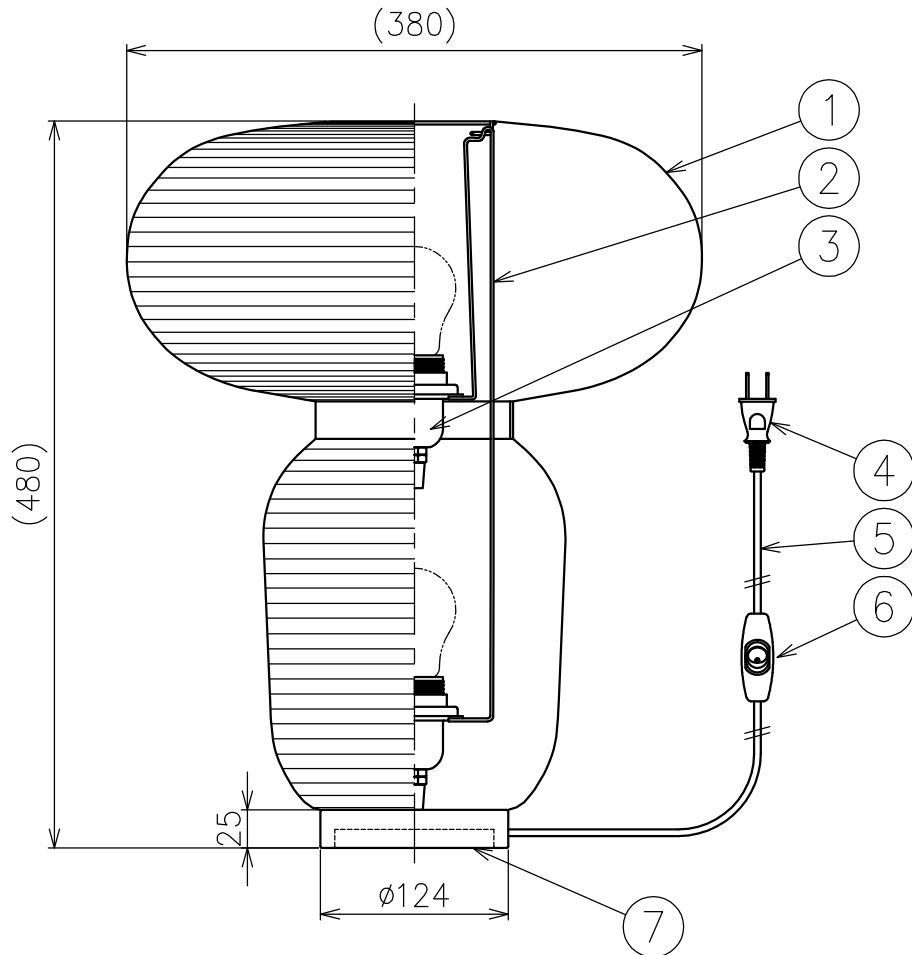

### △ 安全上のご注意

- ・この器具は非防水です。湿気の多い場所や屋外では使用しないでください。
- ・転倒・落下して危険が生じるおそれのある場所には設置しないでください。
- ・湿度および周囲温度の高い場所では長時間使用しないでください。

7	ベース/ウェイト	木/鋼	1	黒色	・定格電圧100V ・ランプ別売	尺度 1/5 質量 1.2 kg 検印 西澤 印	品番 057000000096 光源 E26 電球型LEDランプ LDA8W型×2	松本 印
6	スイッチ	樹脂	1	黒色 250V 3A				
5	コード	樹脂	1	黒色 300V 長さ2m				
4	プラグ	樹脂	1	黒色 125V 7A				
3	ソケット	樹脂	2	E26 250V 3A				
2	フレーム	鋼	1	白色				
1	シェード	紙	1	アイボリー	作成日 2022.03.03			
部番	品名	材質	数量	備考				

単位：mm 第三角法 (JIS A-4) ・本品の規格および外観は改良のため予告なしに変更する事がありますので、あらかじめご了承ください。