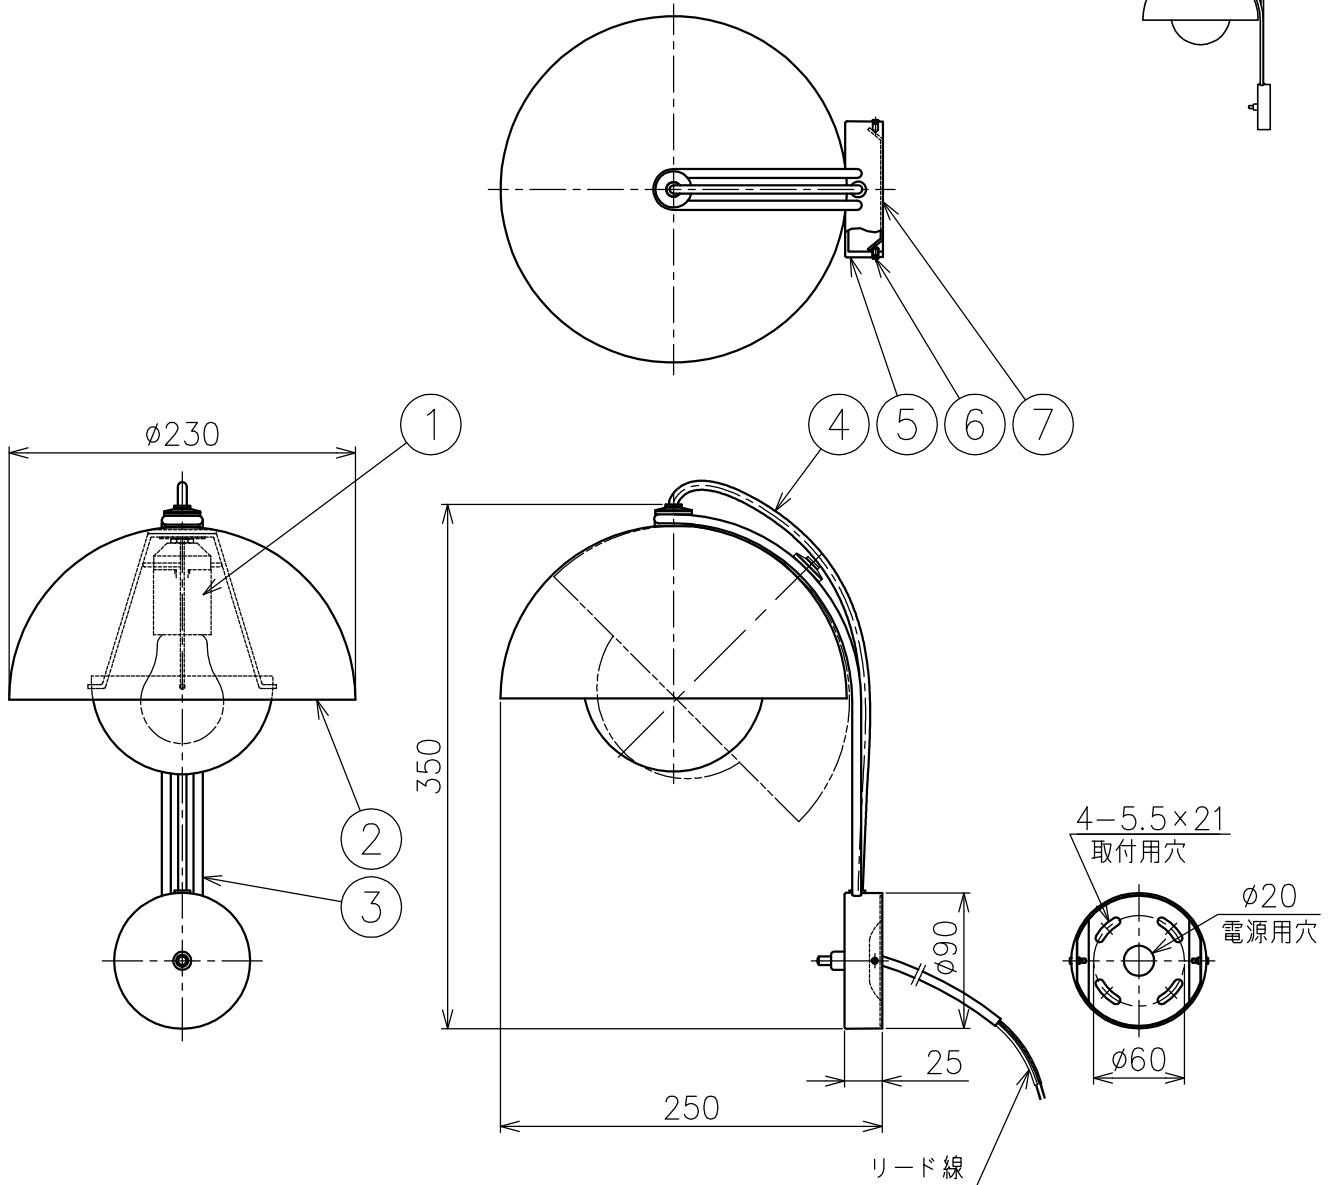

&Tradition®

FLOWERPOT WALL VP8

※フランジのプッシュスイッチは機能しない飾りです。

色種欄

品番	②⑤	品番	②⑤
057000000314	スチールブルー	057000000161	マットブラック
057000000175	グレーベージュ	057000000171	マットホワイト
057000000173	マスタード	057000000208	クロムプレート

△安全上のご注意

- ・この器具は非防水です。湿気の多い場所や屋外では使用しないでください。
- ・壁面取付専用器具です。天井面には取付しないでください。
- ・湿度および周囲温度の高い場所では長時間使用しないでください。

部番	品名	材質	数量	備考	作成日	尺度	質量	検印	品番	光源
7	取付板	鋼	1	クロメーロ処理	2025.05.26	1/5	1.4 kg	西澤	印	E26 普通ランプ シリカ 40W形×1
6	フランジ固定ネジ	鋼	2	M4						
5	フランジ	アルミ	1	色種欄参照						
4	コード	耐熱ビニル	1	黒色						
3	ステム	ステンレス	1	サテン仕上						
2	シェード	鋼	1	色種欄参照						
1	ソケット	樹脂	1	E26 250V 3A						
					2025.05.26			印	松本	

単位：mm 第三角法 (JIS A-4) ・本品の規格および外観は改良のため予告なしに変更する事がありますので、あらかじめご了承ください。