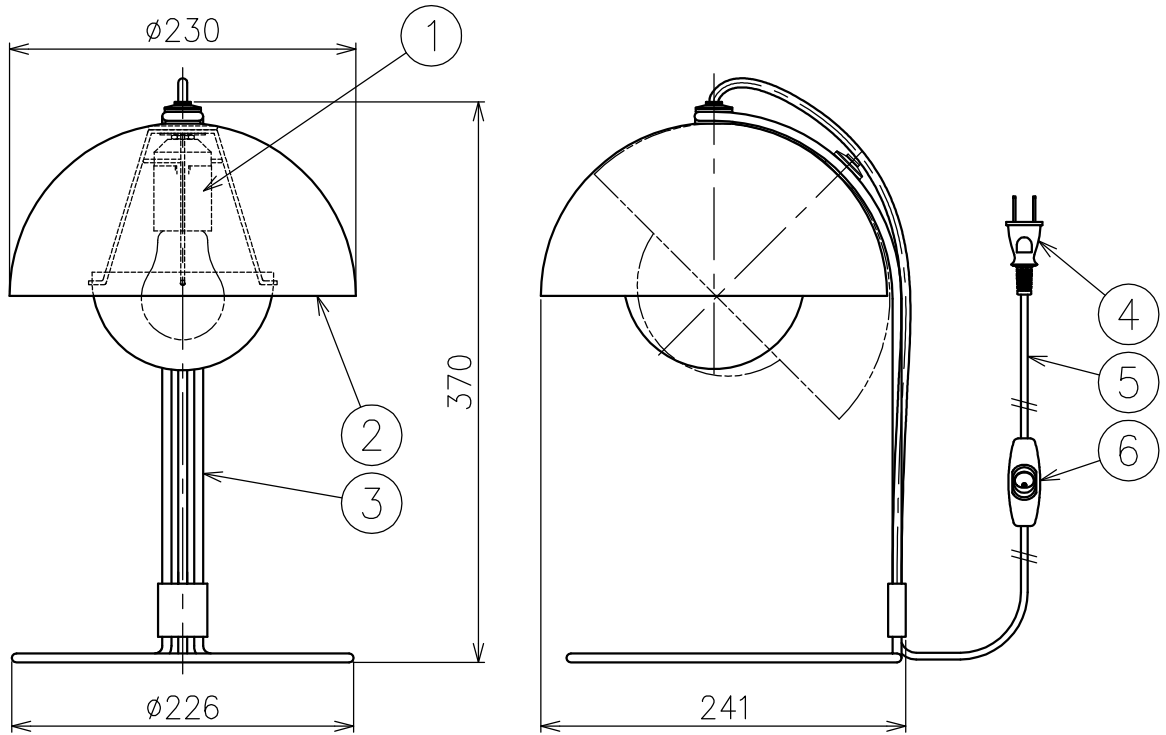

&Tradition®

FLOWERPOT TABLE VP4

色種欄

| 品番 | ② |
|--------------|-----------|
| 057000000313 | スチールブルー |
| 057000000207 | クロムブレイテッド |
| 057000000091 | マットブラック |
| 057000000092 | マットホワイト |

△安全上のご注意

- ・この器具は非防水です。湿気の多い場所や屋外では使用しないでください。
- ・転倒・落下して危険が生じるおそれのある場所には設置しないでください。
- ・湿度および周囲温度の高い場所では長時間使用しないでください。

| | | | | | | | | | | | |
|----|------|-------|----|--------------|---|-----|-----------|----|----------------------|---|----|
| 7 | | | | | ・定格電圧100V ・ランプ別売 ・適合LED:E26 LDA5型 | 尺度 | 1/5 | 品番 | 上記 | | |
| 6 | スイッチ | 樹脂 | 1 | 黒色 250V 3A | | 質量 | 1.4 kg | 光源 | E26 普通ランプ シリカ 40W形×1 | | |
| 5 | コード | 樹脂 | 1 | 黒色 300V 長さ2m | | 検印 | 西澤 | 印 | | 印 | 松本 |
| 4 | プラグ | 樹脂 | 1 | 黒色 125V 7A | | | | | | | |
| 3 | ステム | ステンレス | 1 | サテン仕上 | | | | | | | |
| 2 | シェード | 鋼 | 1 | 色種欄参照 | | | | | | | |
| 1 | ソケット | 樹脂 | 1 | E26 250V 3A | | 作成日 | 2026.2.21 | | | | |
| 部番 | 品名 | 材質 | 数量 | 備考 | | | | | | | |

単位:mm 第三角法 (JIS A-4) ・本品の規格および外観は改良のため予告なしに変更する事がありますので、あらかじめご了承ください。