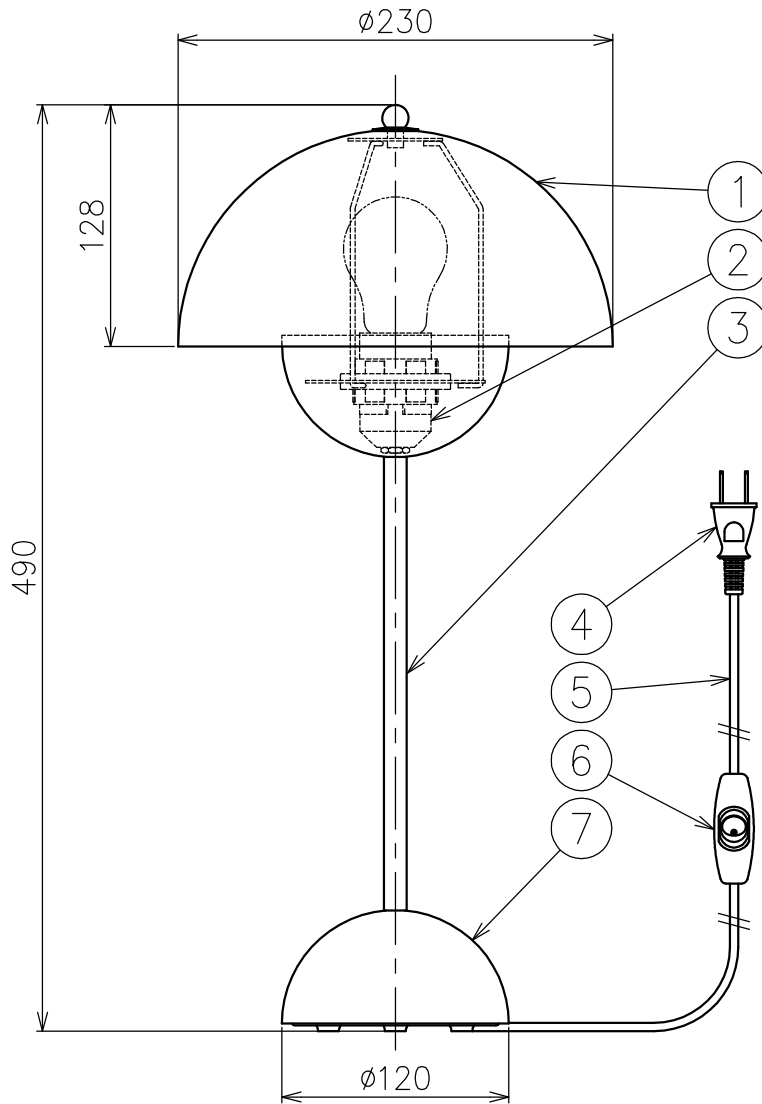

# &Tradition®

FLOWERPOT TABLE VP3

### △安全上のご注意

- ・この器具は非防水です。湿気の多い場所や屋外では使用しないでください。
- ・転倒・落下して危険が生じるおそれのある場所には設置しないでください。
- ・湿度および周囲温度の高い場所では長時間使用しないでください。

7	ベース	銅	1	色種欄参照	・定格電圧100V ・ランプ別売 ・適合LED: E26 LDA5型	尺度 1/4	品番 上記	光源 E26 普通ランプ シリカ 40W形×1	検印 西澤 印 松本
6	スイッチ	樹脂	1	黒色 250V 3A					
5	コード	樹脂	1	黒色 300V 長さ2m					
4	プラグ	樹脂	1	黒色 125V 7A		作成日 2022.02.21	<b>林物産</b>		
3	ステム	銅	1	色種欄参照					
2	ソケット	樹脂	1	E26 250V 3A					
1	シェード	銅	1	色種欄参照					
部番	品名	材質	数量	備考					

単位: mm 第三角法 (JIS A-4) ・本品の規格および外観は改良のため予告なしに変更する事がありますので、あらかじめご了承ください。