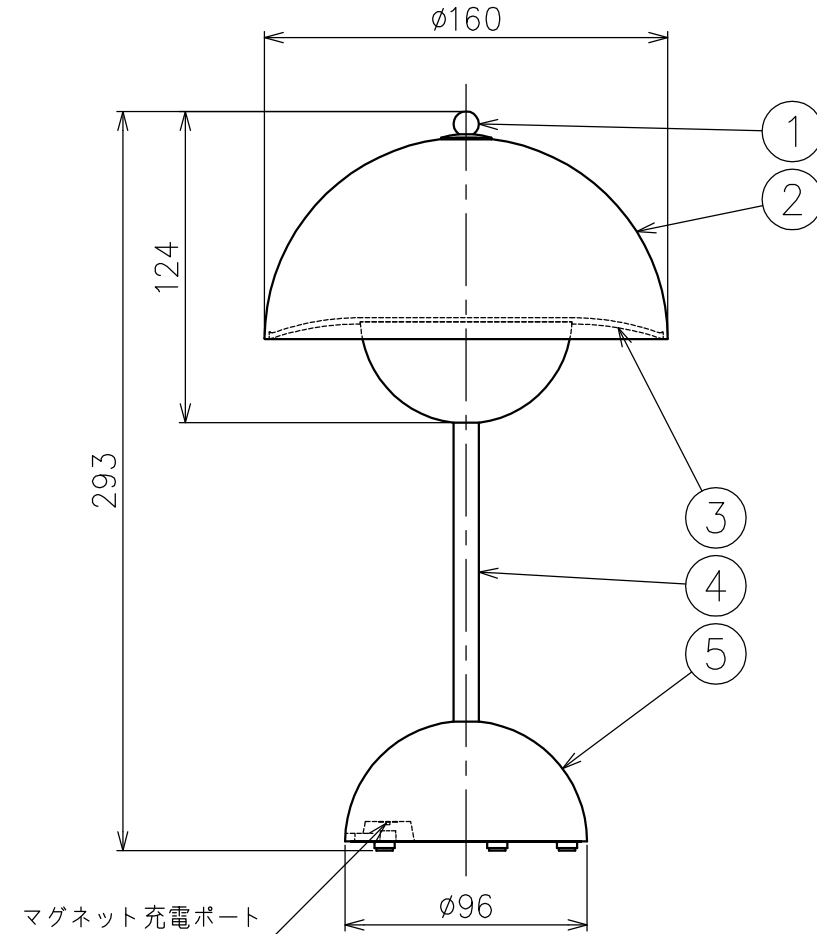

&Tradition®

FLOWERPOT PORTABLE VP9 MG

色種欄

品番	②④⑤
057000000307	ゼスティオレンジ
057000000308	スチールブルー
057000000309	アイボリー
057000000187	コバルトブルー
057000000188	ダークプラム
057000000189	スイムブルー
057000000190	タンギーピンク
057000000191	パーミリオンのレッド
057000000216	プラスブレイテッド
057000000217	クロームブレイテッド
057000000218	グレーベージュ
057000000219	マットブラック
057000000220	マットライトグレー
057000000221	マットホワイト
057000000222	マスタード
057000000223	シグナルグリーン
057000000224	ストーンブルー

△安全上のご注意

- ・この器具は非防水です。湿気の多い場所や屋外では使用しないでください。
- ・転倒・落下して危険が生じるおそれのある場所には設置しないでください。
- ・湿度および周囲温度の高い場所では長時間使用しないでください。

7					・定格入力：DC5V 2A ・蓄電池内蔵 ・USBケーブル付	尺度	1/3	品番	上記				
6							質量		0.8 kg	光源	LEDモジュール(交換不可) 2700K 3W×1		
5	ベース	樹脂	1	色種欄参照		検印		尾瀧	印		印	川崎	
4	ステム	鋼	1	色種欄参照									
3	ディフューザ	樹脂	1	乳白色									
2	シェード	樹脂	1	色種欄参照		作成日	2026.2.21						
1	スイッチ	真鍮	1	シルバー色									
部番	品名	材質	数量	備考									

単位：mm 第三角法 (JIS A-4) ・本品の規格および外観は改良のため予告なしに変更する事がありますので、あらかじめご了承ください。