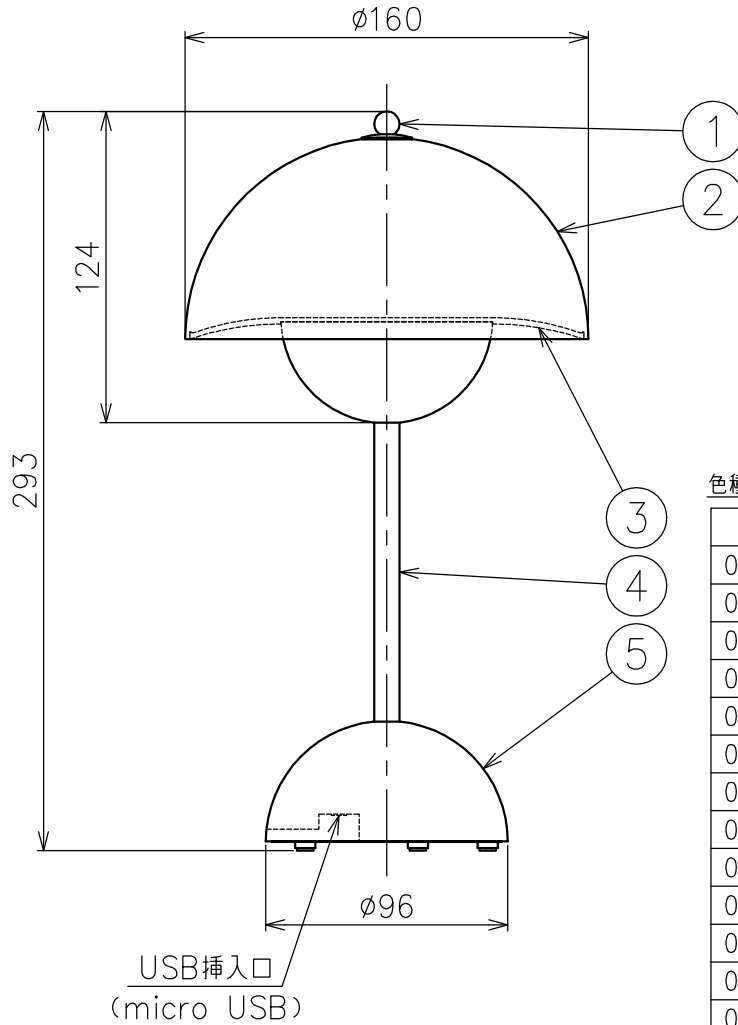

&Tradition®

FLOWERPOT PORTABLE VP9

色種欄

品番	②④⑤
057000000067	ベージュレッド
057000000068	ダークグリーン
057000000069	グレーベージュ
057000000070	ライトブルー
057000000071	マットブラック
057000000072	ライトグレー
057000000073	マットホワイト
057000000074	マスタード
057000000075	レッドブラウン
057000000076	ストーンブルー
057000000077	ホワイト
057000000153	パールサンド
057000000154	シグナルグリーン

△安全上のご注意

- ・この器具は非防水です。湿気の多い場所や屋外では使用しないでください。
- ・転倒・落下して危険が生じるおそれのある場所には設置しないでください。
- ・湿度および周囲温度の高い場所では長時間使用しないでください。

7					・定格入力：DC5V 2A ・蓄電池内蔵 ・USBケーブル付	尺度	1/3	品番	上記				
6							質量		0.8 kg	光源	LEDモジュール(交換不可) 2700K 3W×1		
5	ベース	樹脂	1	色種欄参照		検印		西澤	印		印	松本	
4	ステム	鋼	1	色種欄参照									
3	ディフューザ	樹脂	1	乳白色									
2	シェード	樹脂	1	色種欄参照		作成日	2022.01.19						
1	スイッチ	真鍮	1	シルバー色									
部番	品名	材質	数量	備考									

単位：mm 第三角法 (JIS A-4) ・本品の規格および外観は改良のため予告なしに変更する事がありますので、あらかじめご了承ください。