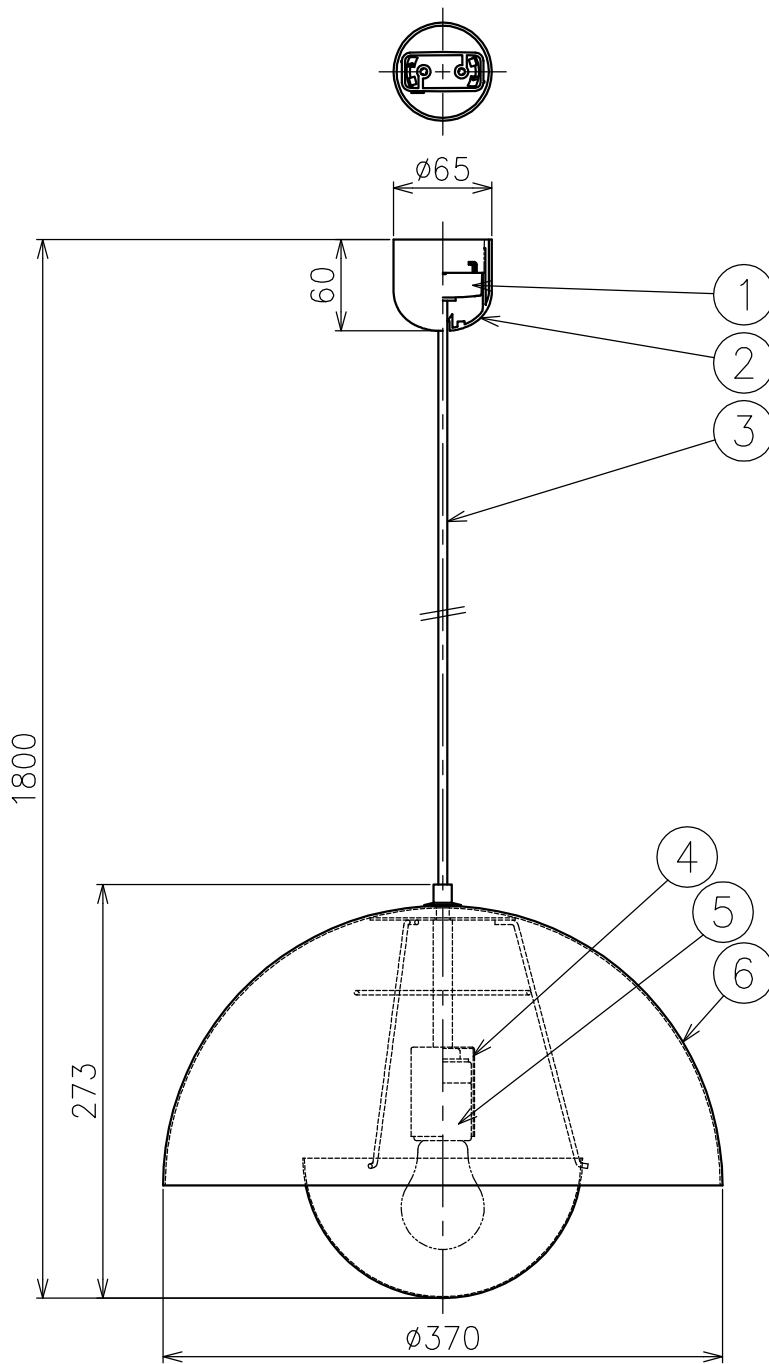

&Tradition®

FLOWERPOT PENDANT VP7

色種欄

品番	⑥	②	③
057000000304	ゼスティオレンジ	ブラック	ブラック
057000000305	スチールブルー	ブラック	ブラック
057000000306	アイボリー	ホワイト	ホワイト
057000000286	パターンブルー	ブラック	ブラック
057000000258	グレーベージュ	ホワイト	クリア
057000000060	マットブラック	ブラック	ブラック
057000000257	マットライトグレー	ホワイト	クリア
057000000062	マットホワイト	ホワイト	ホワイト
057000000063	マスタード	ブラック	ブラック
057000000065	ストーンブルー	ブラック	ブラック
057000000152	シグナルグリーン	ブラック	ブラック
057000000193	パターン	ブラック	ブラック
057000000195	ダークブラム	ブラック	ブラック
057000000196	スイムブルー	ホワイト	ホワイト
057000000197	タンジーピンク	ホワイト	ホワイト
057000000198	パーミオンレッド	ブラック	ブラック
057000000194	コバルトブルー	ブラック	ブラック

△ 安全上のご注意

- ・この器具は非防水です。湿気の多い場所や屋外では使用しないでください。
- ・天井取付専用器具です。傾斜天井には取り付けしないでください。
- ・落下して危険が生じるおそれのある場所には設置しないでください。
- ・湿度および周囲温度の高い場所では長時間使用しないでください。

7					・定格電圧100V ・ランプ別売 ・取付簡易型 ・適合LED：E26 LDA8型	尺度 1/5	品番 上記				
6	シェード	鋼	1	色種欄参照							
5	ソケット	磁器	1	E26 300V 6A		質量 2.4 kg	光源 E26 普通ランプ シリカ 60W形×1				
4	ソケットカバー	鋼	1	白色塗装							
3	コード	耐熱ビニル	1	色種欄参照		検印 尾瀧	印	川崎			
2	フランジ	樹脂	1	色種欄参照							
1	引掛シーリングキャップ	樹脂	1	125V 6A		作成日	2026.2.21				
部番	品名	材質	数量	備考							

単位：mm 第三角法 (JIS A-4) ・本品の規格および外観は改良のため予告なしに変更する事がありますので、あらかじめご了承ください。