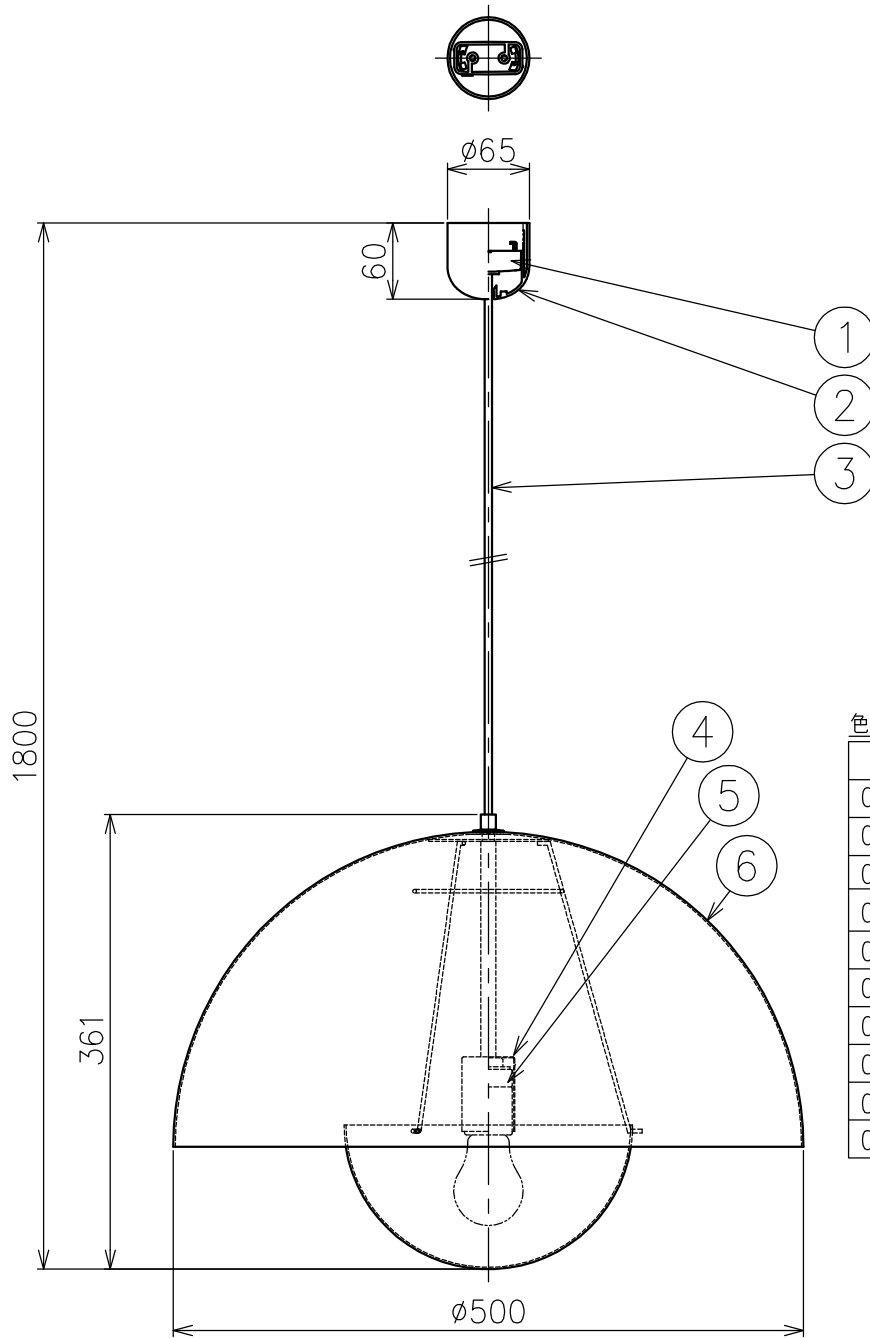

# &Tradition®

FLOWERPOT PENDANT VP2

色種欄

品番	⑥	②	③
057000000301	ゼスティオレンジ	ブラック	ブラック
057000000302	スチールブルー	ブラック	ブラック
057000000303	アイボリー	ホワイト	ホワイト
057000000256	グレーベージュ	ホワイト	クリア
057000000050	マットブラック	ブラック	ブラック
057000000052	マットホワイト	ホワイト	ホワイト
057000000162	ストーンブルー	ブラック	ブラック
057000000192	パーミオンレッド	ブラック	ブラック
057000000199	パターン	ブラック	ブラック
057000000285	パターンブルー	ブラック	ブラック

△安全上のご注意

- ・この器具は非防水です。湿気の多い場所や屋外では使用しないでください。
- ・天井取付専用器具です。傾斜天井には取り付けしないでください。
- ・落下して危険が生じるおそれのある場所には設置しないでください。
- ・湿度および周囲温度の高い場所では長時間使用しないでください。

7					・定格電圧100V ・ランプ別売 ・取付簡易型 ・適合LED:E26 LDA12型	尺度 1/6	品番 上記	E26 普通ランプ シリカ 100W形×1		
6	シェード	アルミ	1	色種欄参照						
5	ソケット	磁器	1	E26 300V 6A		検印 尾瀧	印	川崎		
4	ソケットカバー	鋼	1	白色塗装						
3	コード	耐熱ビニル	1	色種欄参照		作成日 2026.2.21				
2	フランジ	樹脂	1	色種欄参照						
1	引掛シーリングキャップ	樹脂	1	125V 6A		川崎				
部番	品名	材質	数量	備考						

単位：mm 第三角法 (JIS A-4) ・本品の規格および外観は改良のため予告なしに変更する事がありますので、あらかじめご了承ください。