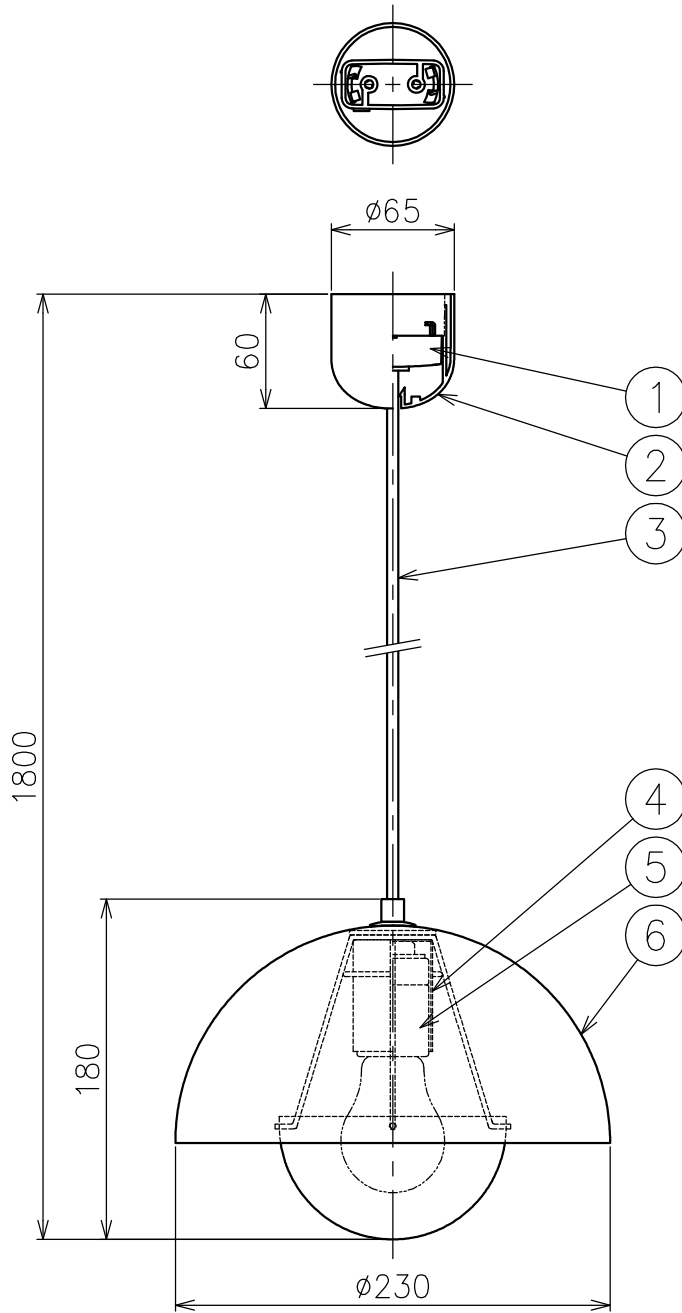

&Tradition®

FLOWERPOT PENDANT VP1

色種欄

品番	⑥	②	③
057000000295	ゼスティオレンジ	ブラック	ブラック
057000000296	スチールブルー	ブラック	ブラック
057000000297	アイボリー	ホワイト	ホワイト
057000000283	パターンブルー	ブラック	ブラック
057000000254	グレーベージュ	ホワイト	クリア
057000000039	マットブラック	ブラック	ブラック
057000000253	マットライトグレー	ホワイト	クリア
057000000041	マットホワイト	ホワイト	ホワイト
057000000042	マスタード	ブラック	ブラック
057000000045	ストーンブルー	ブラック	ブラック
057000000148	シグナルグリーン	ブラック	ブラック
057000000214	パターン	ブラック	ブラック
057000000215	プラスブレイテッド	ブラック	ブラック
057000000181	クロムブレイテッド	ブラック	ブラック
057000000183	ダークブラム	ブラック	ブラック
057000000184	スイムブルー	ホワイト	ホワイト
057000000185	タンギーピンク	ホワイト	ホワイト
057000000186	パーミオンレッド	ブラック	ブラック
057000000182	コバルトブルー	ブラック	ブラック

△安全上のご注意

- ・この器具は非防水です。湿気の多い場所や屋外では使用しないでください。
- ・天井取付専用器具です。傾斜天井には取り付けしないでください。
- ・落下して危険が生じるおそれのある場所には設置しないでください。
- ・湿度および周囲温度の高い場所では長時間使用しないでください。

7					・定格電圧100V ・ランプ別売 ・取付簡易型 ・適合LED：E26 LDA5型	尺度	1/4	品番	上記		
6	シェード	鋼	1	色種欄参照			質量		1.0 kg	光源	E26 普通ランプ シリカ 40W形×1
5	ソケット	磁器	1	E26 300V 6A		検印		尾瀧	印		印
4	ソケットカバー	鋼	1	白色塗装							
3	コード	耐熱ビニル	1	色種欄参照		作成日	2026.2.21				
2	フランジ	樹脂	1	色種欄参照							
1	引掛シーリングキャップ	樹脂	1	125V 6A							
部番	品名	材質	数量	備考							

単位：mm 第三角法 (JIS A-4) ・本品の規格および外観は改良のため予告なしに変更する事がありますので、あらかじめご了承ください。