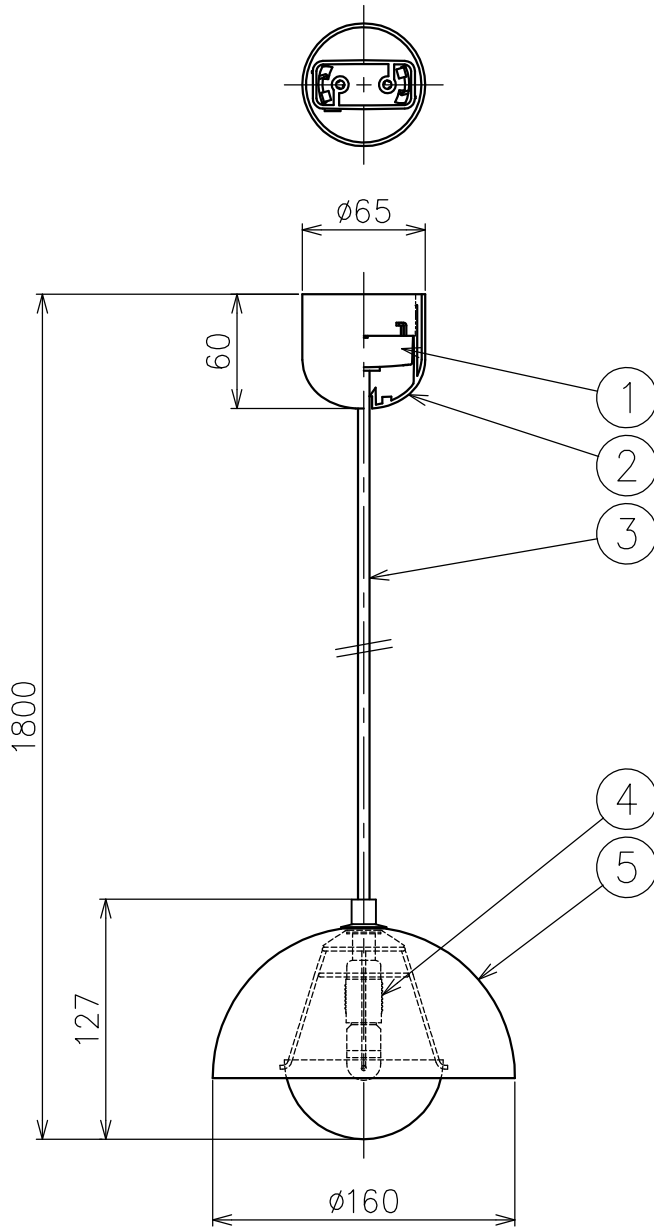

&Tradition®

FLOWERPOT PENDANT VP10

色種欄

品番	⑤	②	③
057000000298	ゼスティ オレンジ	ブラック	ブラック
057000000299	スチールブルー	ブラック	ブラック
057000000300	アイボリー	ホワイト	ホワイト
057000000284	パターンブルー	ブラック	ブラック
057000000233	パターン	ブラック	ブラック
057000000234	プラスブレイテッド	ブラック	ブラック
057000000235	クロムブレイテッド	ブラック	ブラック
057000000236	コバルトブルー	ブラック	ブラック
057000000237	ダークプラム	ブラック	ブラック
057000000260	グレーベージュ	ホワイト	クリア
057000000239	マットブラック	ブラック	ブラック
057000000259	マットライトグレー	ホワイト	クリア
057000000241	マットホワイト	ホワイト	ホワイト
057000000242	マスタード	ブラック	ブラック
057000000243	シグナルグリーン	ブラック	ブラック
057000000244	ストーンブルー	ブラック	ブラック
057000000245	スイムブルー	ホワイト	ホワイト
057000000246	タンギーピンク	ホワイト	ホワイト
057000000247	パーミルオンレッド	ブラック	ブラック

△ 安全上のご注意

この器具は非防水です。湿気の多い場所や屋外では使用しないでください。天井取付専用器具です。傾斜天井には取り付けしないでください。落下して危険が生じるおそれのある場所には設置しないでください。湿度および周囲温度の高い場所では長時間使用しないでください。

7					・定格電圧100V ・ランプ別売 ・取付簡易型	尺度	1/4	品番	上記		
6							質量		0.6 kg	光源	G9 電球型LEDランプ G9-3WRx1
5	シェード	鋼	1	色種欄参照		検印		尾瀧	印		印
4	ソケット	磁器	1	G9							
3	コード	耐熱ビニル	1	色種欄参照							
2	フランジ	樹脂	1	色種欄参照	作成日	2026.2.21		 林物産			
1	引掛シーリングキャップ	樹脂	1	125V 6A							
部番	品名	材質	数量	備考							