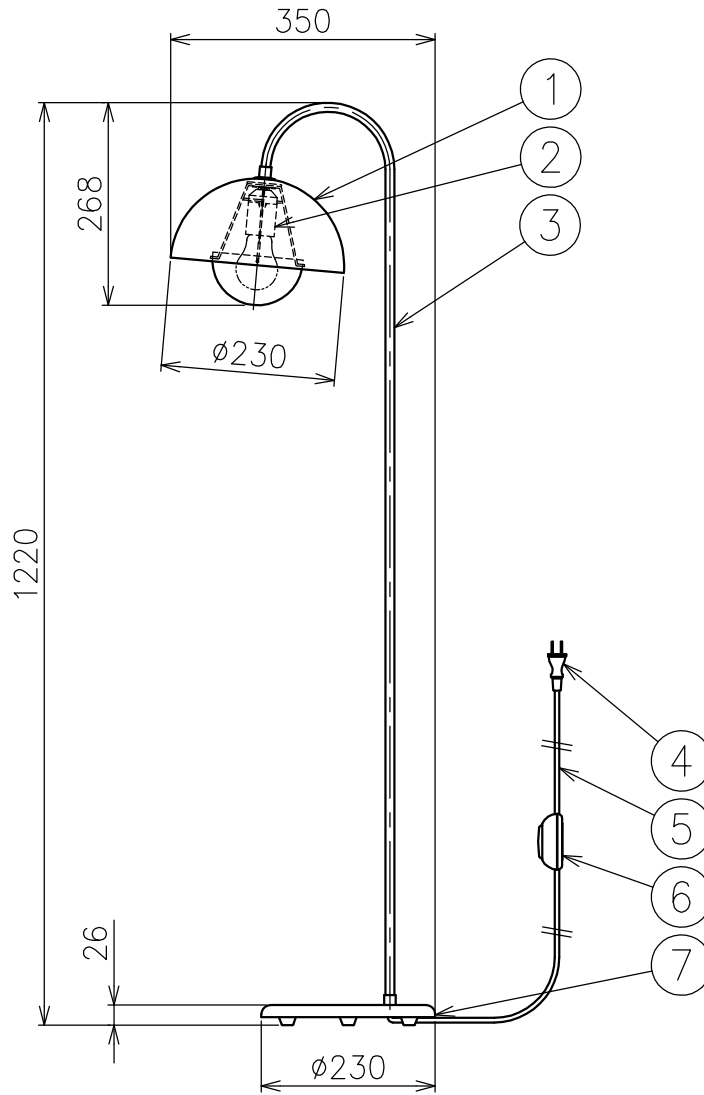

# &Tradition®

FLOWERPOT FLOOR VP12

### 色種欄

品番	① ③ ⑦
057000000315	スチールブルー
057000000274	グレーベージュ
057000000275	マットブラック
057000000276	クロムブレイテッド

### △ 安全上のご注意

- この器具は非防水です。湿気の多い場所や屋外では使用しないでください。
- 転倒・落下して危険が生じるおそれのある場所には設置しないでください。
- 湿度および周囲温度の高い場所では長時間使用しないでください。

部番	品名	材質	数量	備考	作成日	尺度	質量	検印	品番	光源	尾瀧	印	川崎
7	ベース	銅	1	色種欄参照	2026.2.21	1/10	5.5 kg	尾瀧	品番	E26 普通ランプ シリカ 40W形×1	印	印	川崎
6	スイッチ	樹脂	1	黒色 125V 3A									
5	コード	樹脂	1	黒色 300V 長さ2m									
4	プラグ	樹脂	1	黒色 125V 7A									
3	ステム	銅	1	色種欄参照									
2	ソケット	樹脂	1	E26 250V 3A									
1	シェード	銅	1	色種欄参照									
・定格電圧100V ・ランプ別売 ・適合LED：E26 LDA5型													

単位：mm 第三角法 (JIS A-4) ・本品の規格および外観は改良のため予告なしに変更する事がありますので、あらかじめご了承ください。