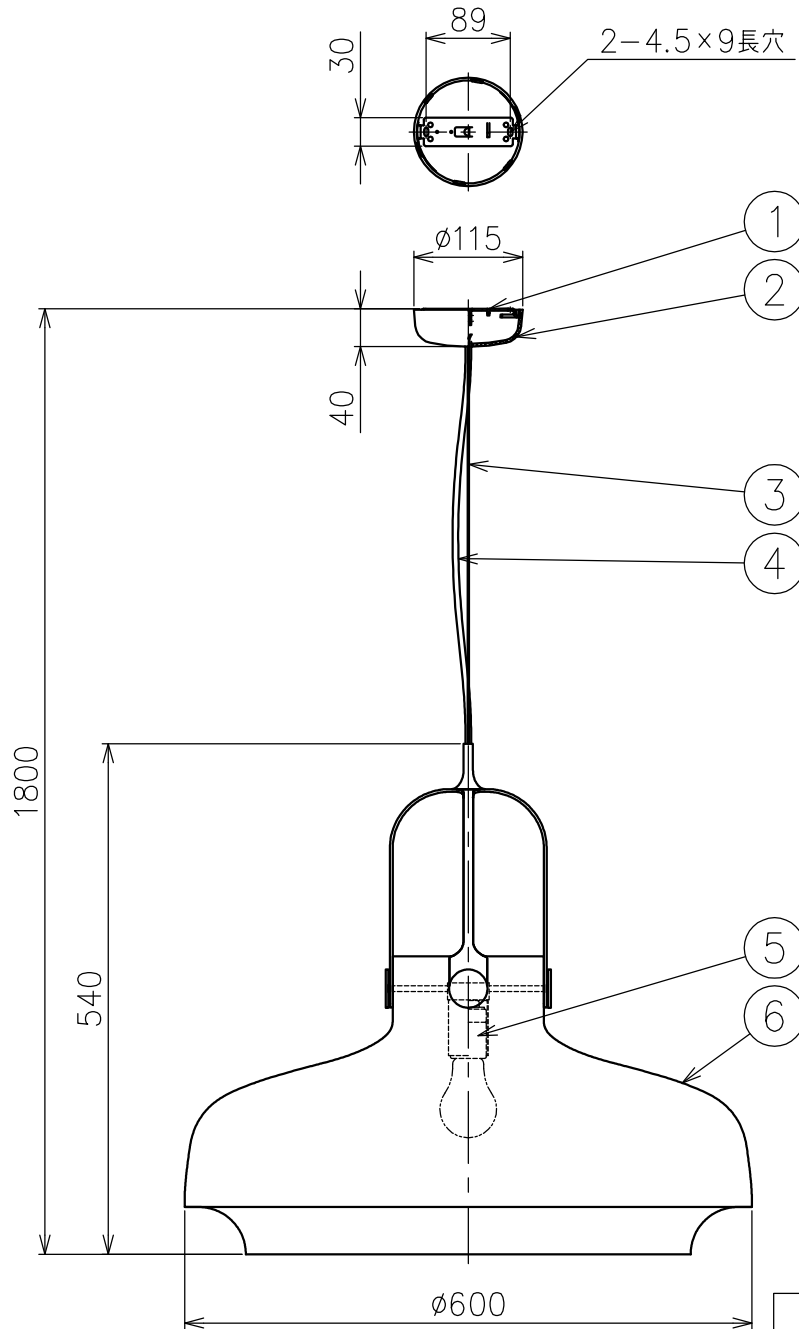

&Tradition®

COPENHAGEN PENDANT SC8

△安全上のご注意

- ・この器具は非防水です。湿気が多い場所や屋外では使用しないでください。
- ・天井取付専用器具です。傾斜天井には取り付けしないでください。
- ・落下して危険が生じるおそれのある場所には設置しないでください。
- ・湿度および周囲温度の高い場所では長時間使用しないでください。

色種欄

品番	⑦
057000000029	ブラック
057000000030	プラム
057000000031	ストーングレー

7					・定格電圧100V ・ランプ別売 ・取付簡易型 ・適合LED:E26 LDA12型	尺度 1/8 質量 4.2 kg 検印 西澤印	品番 上記 光源 E26 普通ランプ シリカ 100W形×1	松本
6	シェード	アルミ	1	色種欄参照				
5	ソケット	磁器	1	E26 300V 6A				
4	コード	耐熱ビニル	1	黒色				
3	ワイヤ	ステンレス	1	φ1.0				
2	フランジ	樹脂	1	黒色				
1	取付板	鋼	1	t2.0				
部番	品名	材質	数量	備考	作成日	2022.02.28		林物産

単位:mm 第三角法 (JIS A-4) ・本品の規格および外観は改良のため予告なしに変更する事がありますので、あらかじめご了承ください。