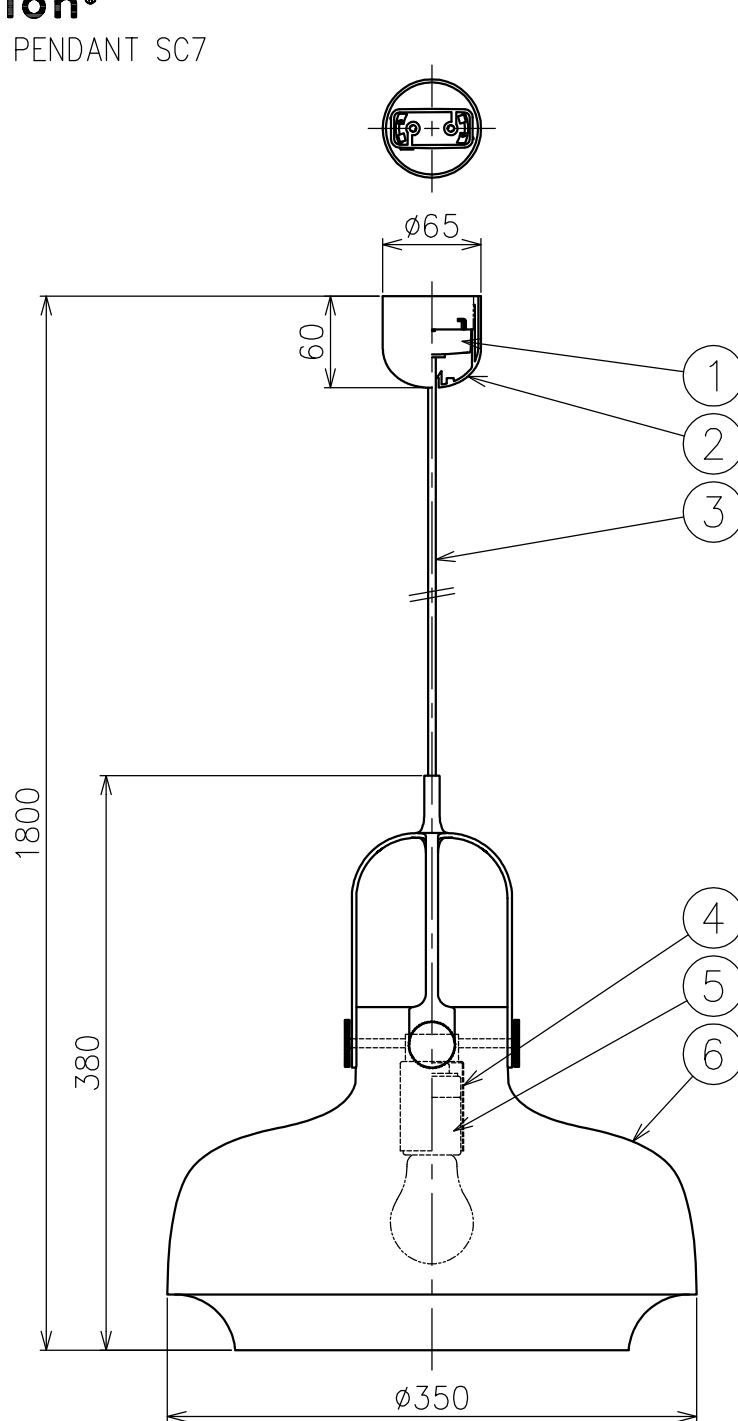

&Tradition®

COPENHAGEN PENDANT SC7

△ 安全上のご注意

- ・この器具は非防水です。湿気の多い場所や屋外では使用しないでください。
- ・天井取付専用器具です。傾斜天井には取り付けしないでください。
- ・落下して危険が生じるおそれのある場所には設置しないでください。
- ・湿度および周囲温度の高い場所では長時間使用しないでください。

7					・定格電圧100V ・ランプ別売 ・取付簡易型 ・適合LED：E26 LDA8型	尺度	1/5	品番	057000000028				
6	シェード	ガラス	1	乳白色			質量		2.8 kg	光源	E26 普通ランプ シリカ 60W形×1		
5	ソケット	磁器	1	E26 300V 6A		検印		西澤	印		印	松本	
4	ソケットカバー	鋼	1	白色塗装									
3	コード	耐熱ビニル	1	黒色									
2	フランジ	樹脂	1	黒色									
1	引掛シーリングキャップ	樹脂	1	125V 6A		作成日	2022.01.19						
部番	品名	材質	数量	備考									

単位：mm 第三角法 (JIS A-4) ・本品の規格および外観は改良のため予告なしに変更する事がありますので、あらかじめご了承ください。