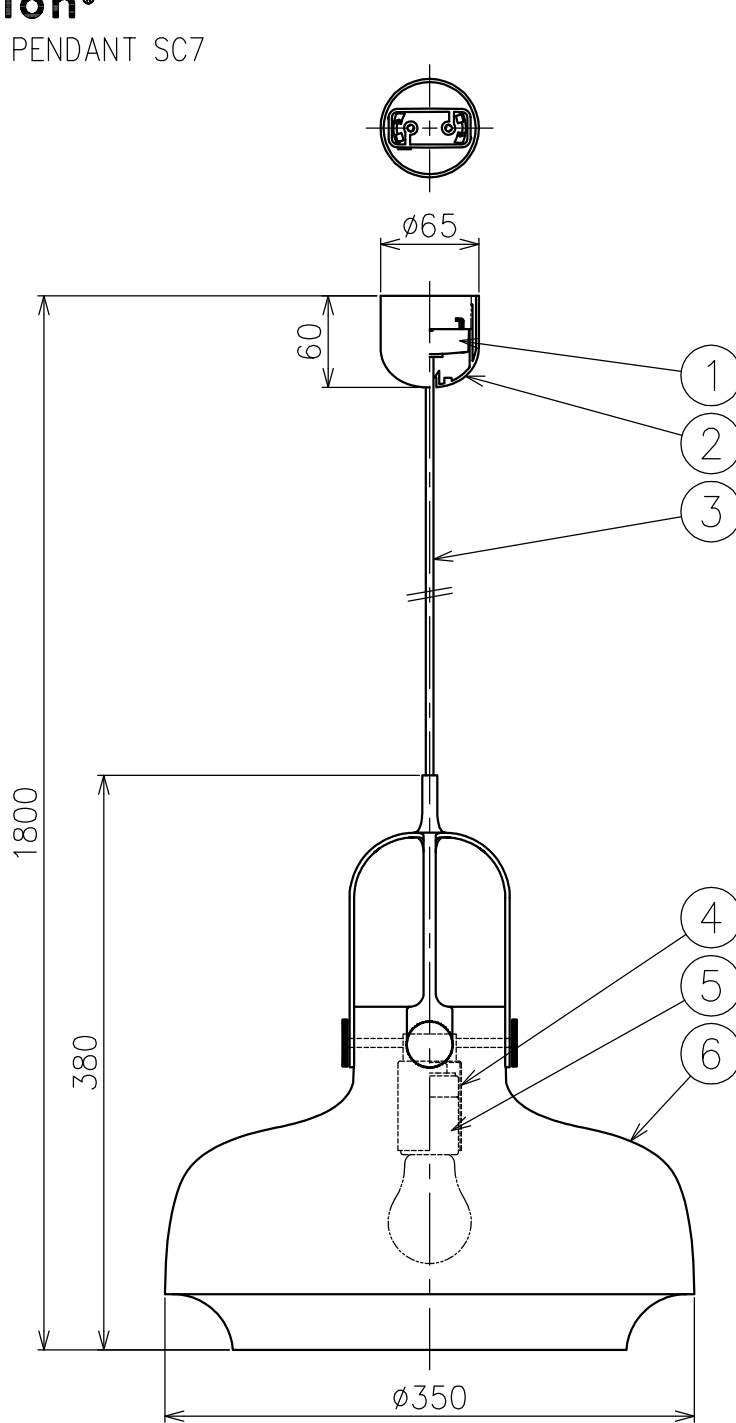

&Tradition®

COPENHAGEN PENDANT SC7

△安全上のご注意

- ・この器具は非防水です。湿気の多い場所や屋外では使用しないでください。
- ・天井取付専用器具です。傾斜天井には取り付けしないでください。
- ・落下して危険が生じるおそれのある場所には設置しないでください。
- ・湿度および周囲温度の高い場所では長時間使用しないでください。

色種欄

品番	⑥
057000000025	ブラック
057000000026	プラム
057000000027	ストーングレー

7					・定格電圧100V ・ランプ別売 ・取付簡易型 ・適合LED:E26 LDA8型	尺度 1/5	品番 上記	E26 普通ランプ シリカ 60W形×1							
6	シェード	鋼	1	色種欄参照							質量 2.1 kg	光源	印	印	松本
5	ソケット	磁器	1	E26 300V 6A											
4	ソケットカバー	鋼	1	白色塗装		検印 西澤	印	印	松本						
3	コード	耐熱ビニル	1	黒色											
2	フランジ	樹脂	1	黒色		作成日 2022.01.19									
1	引掛シーリングキャップ	樹脂	1	125V 6A											
部番	品名	材質	数量	備考											

単位:mm 第三角法 (JIS A-4) ・本品の規格および外観は改良のため予告なしに変更する事がありますので、あらかじめご了承ください。