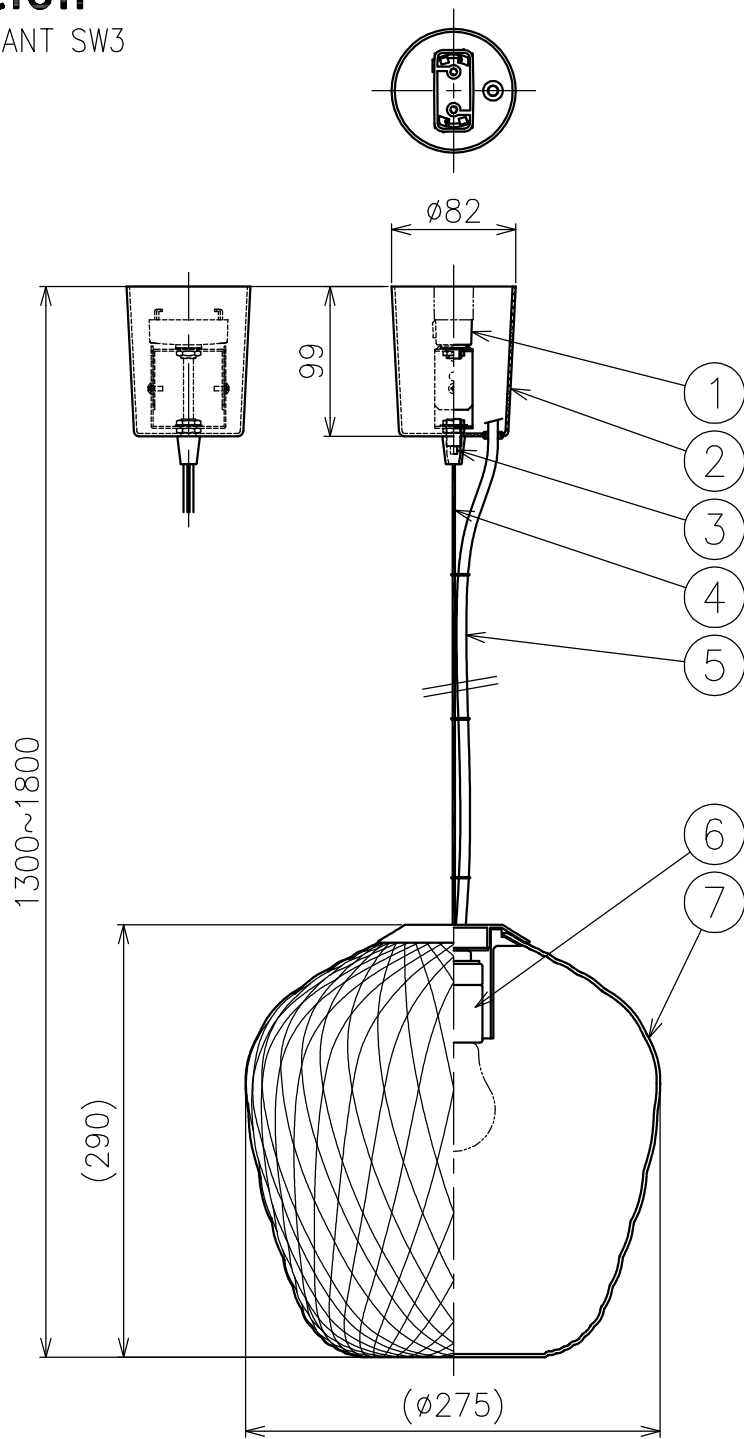

&Tradition®

BLOWN PENDANT SW3

△安全上のご注意

- ・この器具は非防水です。湿気の多い場所や屋外では使用しないでください。
- ・天井取付専用器具です。傾斜天井には取り付けしないでください。
- ・落下して危険が生じるおそれのある場所には設置しないでください。
- ・湿度および周囲温度の高い場所では長時間使用しないでください。

色種欄

品番	⑦	②	⑤
057000000019	クリア(シルバーラスター)	ブラック	ブラック
0570000000145	乳白色(マット)	ホワイト	ホワイト

7	シェード	ガラス	1	色種欄参照	・定格電圧100V ・ランプ別売 ・取付簡易型 ・適合LED:E26 LDF29	尺度 1/5	品番 上記	E26 普通ランプ クリア 60W形×1		
6	ソケット	磁器	1	E26 300V 6A						
5	コード	耐熱ビニル	1	色種欄参照						
4	ワイヤー	鋼	1	φ1.5		検印 西澤 印	松本			
3	ワイヤストップ	鋼	1							
2	フランジ	樹脂	1	色種欄参照						
1	引掛シーリングキャップ	樹脂	1	125V 6A		作成日 2022.03.03				
部番	品名	材質	数量	備考						

単位:mm 第三角法 (JIS A-4) ・本品の規格および外観は改良のため予告なしに変更する事がありますので、あらかじめご了承ください。