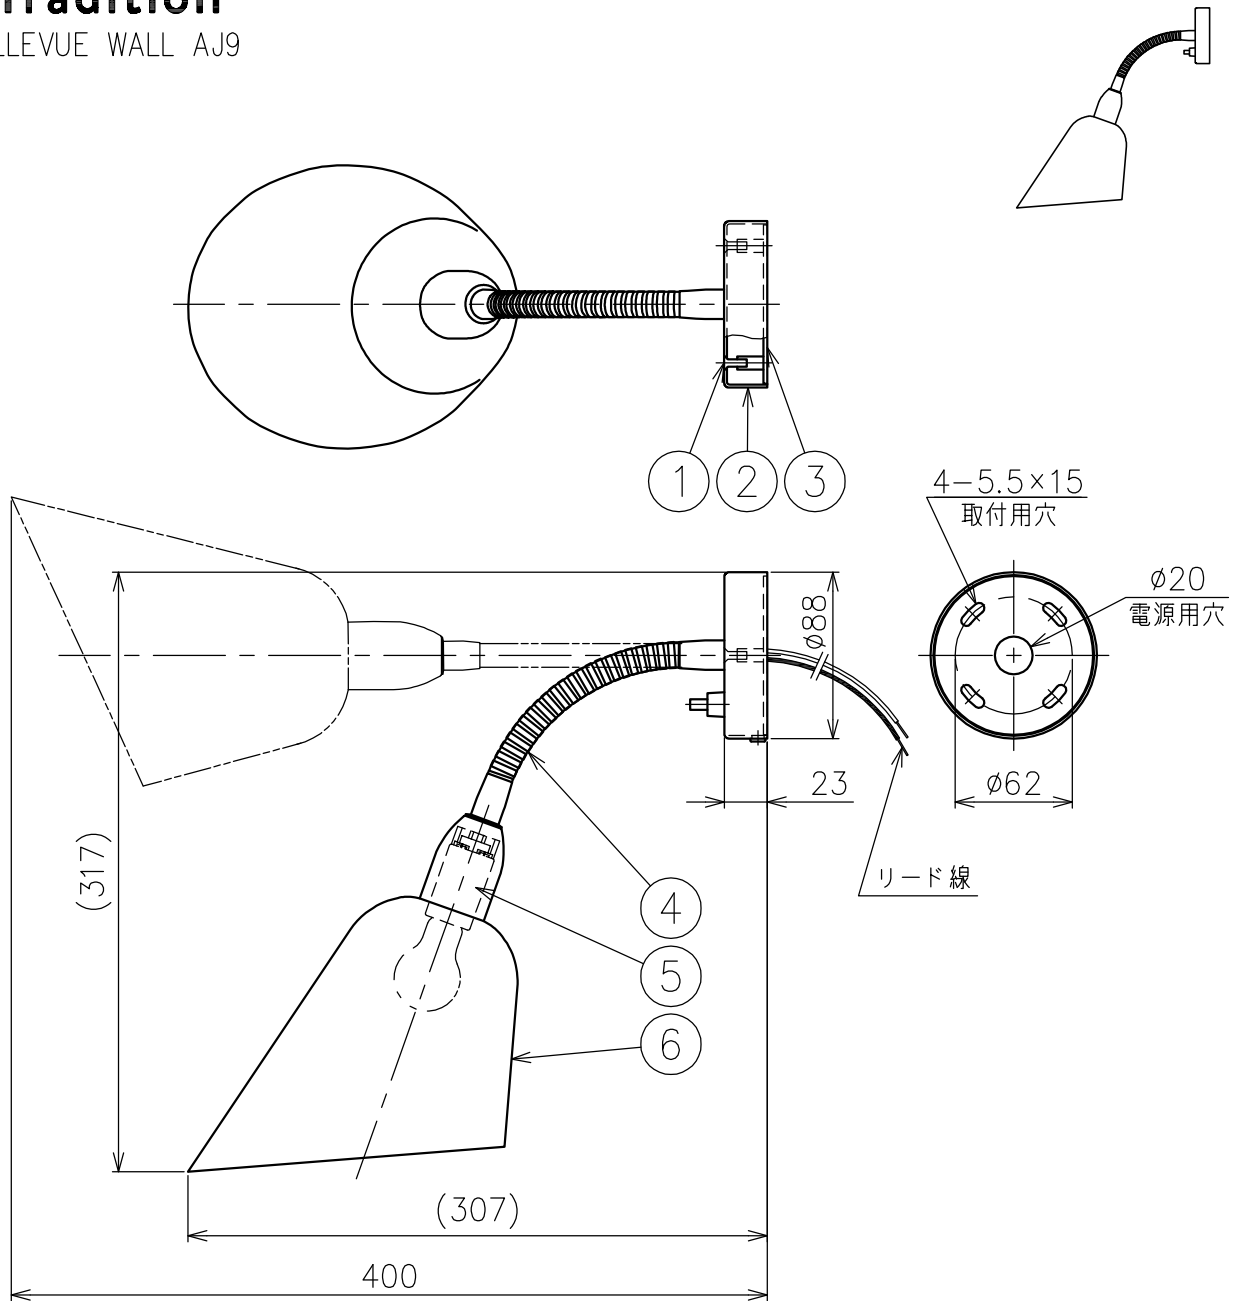

&Tradition®

BELLEVUE WALL AJ9

※フランジのプッシュスイッチは機能しない飾りです。

色種欄

品番	②	④	⑥
057000000013	ブラック	プラス	ブラック
057000000014	ブラック	スチール	ブラック
057000000016	ホワイト	プラス	ホワイト

△安全上のご注意

- ・この器具は非防水です。湿気の多い場所や屋外では使用しないでください。
- ・壁面取付専用器具です。天井面には取付しないでください。
- ・湿度および周囲温度の高い場所では長時間使用しないでください。

7					・定格電圧100V ・ランプ別売 ・適合LED:E17 LDA4型	尺度 1/4	品番 上記	E17 ミニクリプトンランプ ホワイト 40W形×1		
6	シェード	アルミ	1	色種欄参照						
5	ソケット	磁器	1	E17 300V 1A						
4	フレキシブルネック	鋼	1	色種欄参照						
3	取付板	アルミ	1	アルマイト仕上	検印 西澤 印	印 松本				
2	フランジ	鋼	1	色種欄参照						
1	フランジ固定ネジ	鋼	2	M4						
部番	品名	材質	数量	備考	作成日	2022.08.26				

単位: mm 第三角法 (JIS A-4) ・本品の規格および外観は改良のため予告なしに変更する事がありますので、あらかじめご了承ください。