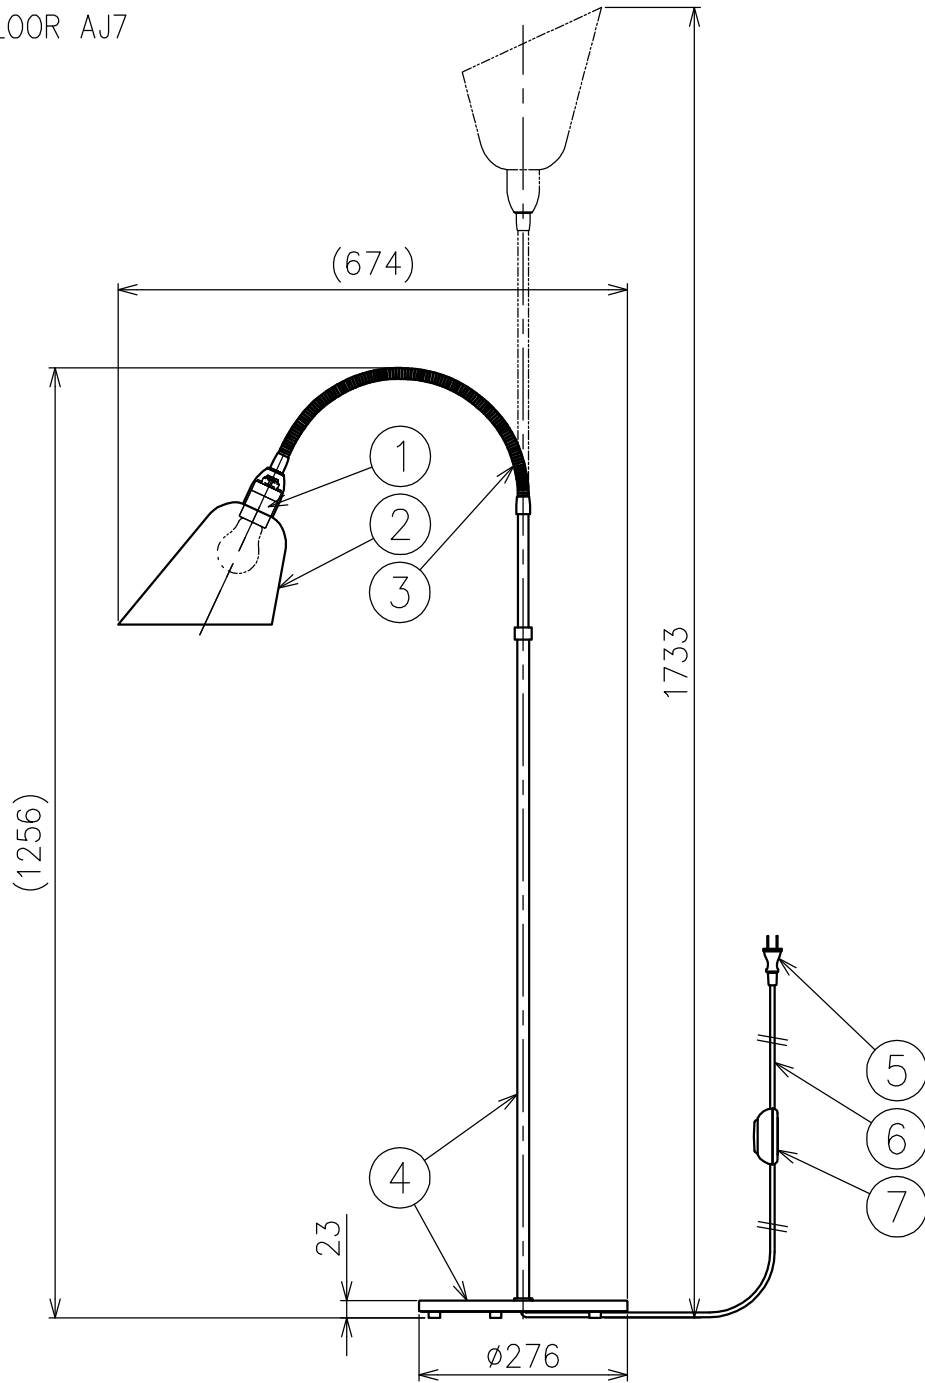

# &Tradition®

BELLEVUE FLOOR AJ7

色種欄

品番	②	③	④
057000000001	ブラック	プラス	ブラック
057000000002	ブラック	スチール	ブラック
057000000003	プラス	プラス	プラス
057000000004	ホワイト	プラス	ホワイト

△ 安全上のご注意

- ・この器具は非防水です。湿気が多い場所や屋外では使用しないでください。
- ・転倒・落下して危険が生じるおそれのある場所には設置しないでください。
- ・湿度および周囲温度の高い場所では長時間使用しないでください。

7	スイッチ	樹脂	1	黒色 125V 3A	・定格電圧100V ・ランプ別売 ・適合LED: E26 LDA8型	尺度 1/10 質量 7.0 kg 検印 西澤印	品番 上記 光源 E26 普通ランプ シリカ 60W形×1	松本
6	コード	樹脂	1	黒色 300V 長さ2m				
5	プラグ	樹脂	1	黒色 125V 7A				
4	ステム/ベース	鋼	1	色種欄参照				
3	フレキシブルネック	鋼	1	色種欄参照	作成日 2022.03.03		林物産	
2	シェード	鋼	1	色種欄参照				
1	ソケット	磁器	1	E26 300V 6A				
部番	品名	材質	数量	備考				

単位: mm 第三角法 (JIS A-4) ・本品の規格および外観は改良のため予告なしに変更する事がありますので、あらかじめご了承ください。